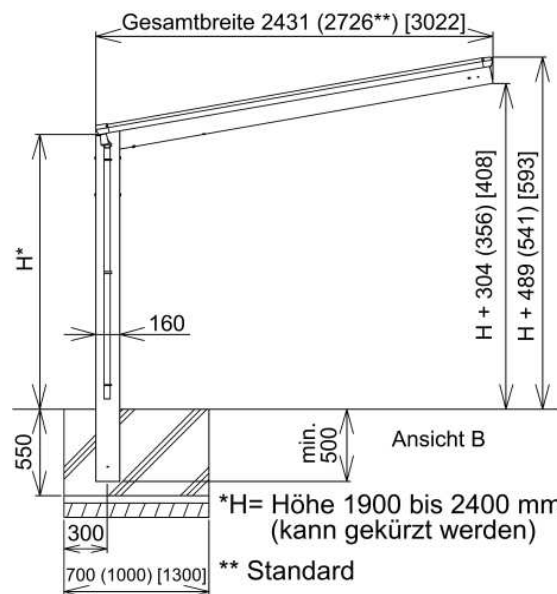

Designcarport Linea Typ 60 / 80 / 110 Tandem

Bemaßung Designcarport Linea Typ 170 Tandem