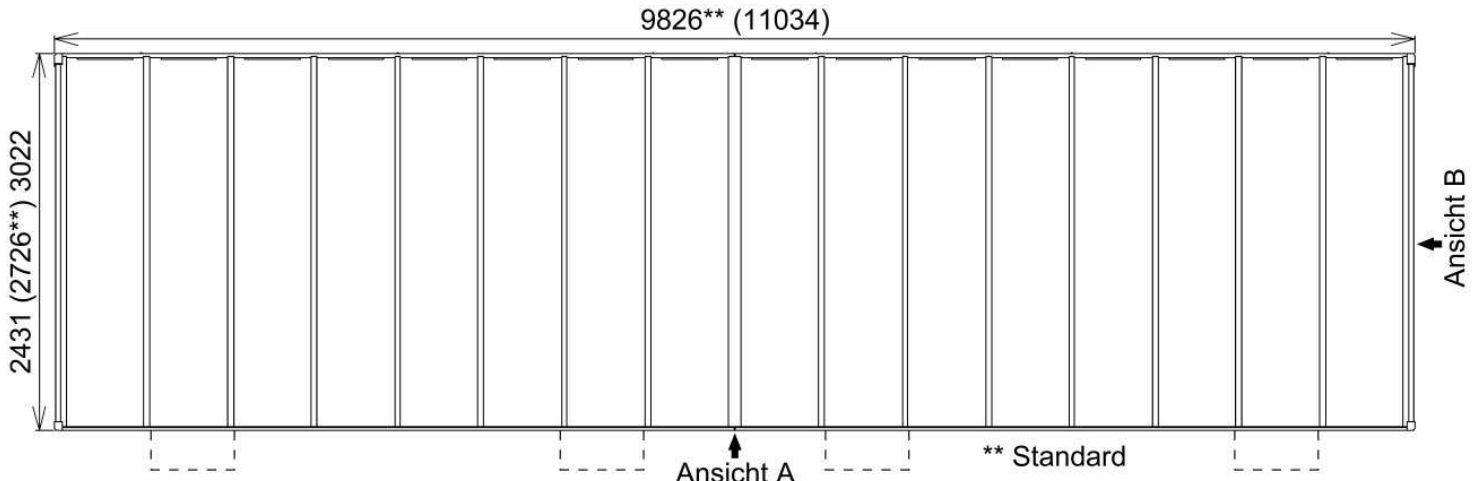

Designcarport Linea Typ 60 / 80 / 110 Tandem

Bemaßung Designcarport Linea Typ 170 Tandem