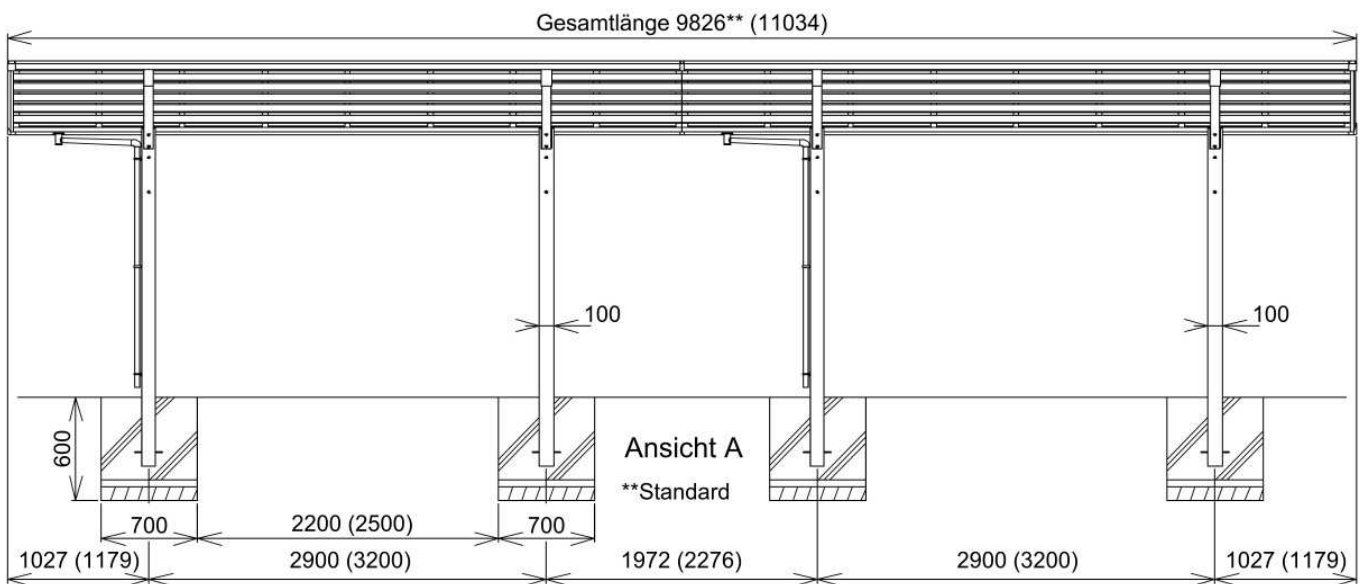

Designcarport Linea Typ 60 / 80 / 110 Tandem

Bemaßung Designcarport Linea Typ 170 Tandem