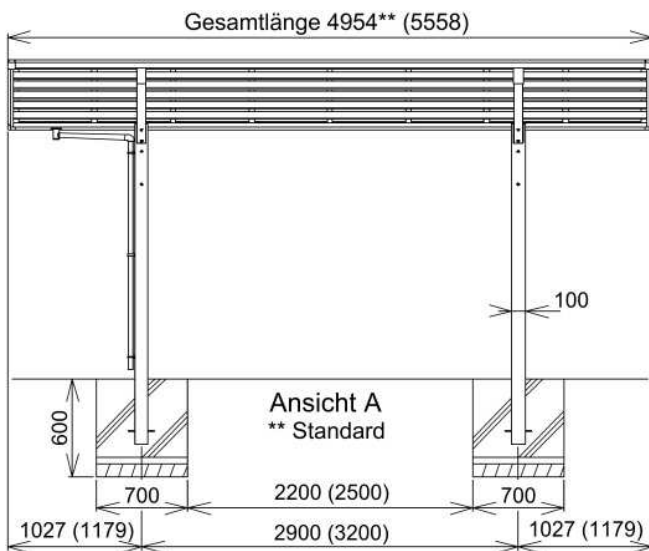

# Designcarport Linea Typ 60 / 80 / 110 Y

Die Größen in Klammer stellen die jeweiligen alternativen Größen dar!

# Bemaßung Designcarport Linea Typ 170 Y

Die Größen in Klammer stellen die jeweiligen alternativen Größen dar!