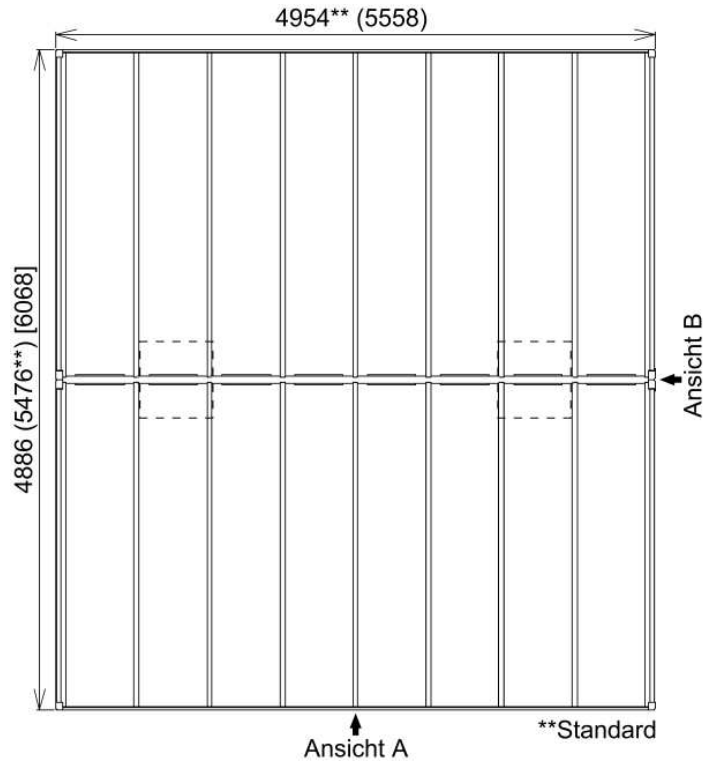

# Designcarport Linea Typ 60 / 80 / 110 Y

Die Größen in Klammer stellen die jeweiligen alternativen Größen dar!

# Bemaßung Designcarport Linea Typ 170 Y

Die Größen in Klammer stellen die jeweiligen alternativen Größen dar!