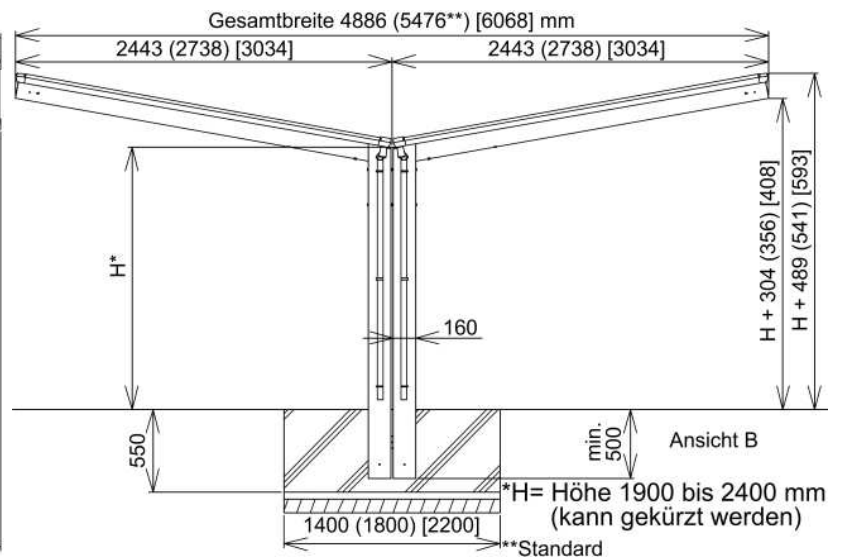

# Designcarport Linea Typ 60 / 80 / 110 Y

Die Größen in Klammer stellen die jeweiligen alternativen Größen dar!

# Bemaßung Designcarport Linea Typ 170 Y

Die Größen in Klammer stellen die jeweiligen alternativen Größen dar!