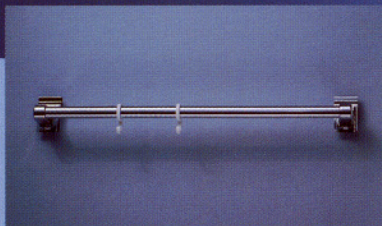

Handtuchhalter

NEU

Neue Form → Ovalrohr

Neue Farben → weiß, chrom

Drei Längen → für Heizkörper

Einfach kürzbar → die Längen

- passend auf alle gängigen Kompakt-Heizkörper

Ideal für's → ganze Haus

- Ideal im ganzen Haus zum Trocknen oder als Handtuchwärmer einsetzbar, ob in Küche, Bad, WC oder Gästezimmer
- 2 Aufhängehaken, deren verdrehen die neue OVALgeometrie verhindert.
- Rasche Montage ohne Werkzeug möglich
- Problemlos auf andere Längen bei Bedarf zu kürzen

- FARBEN:
weiß (Farbton auf gängige Kompaktheizkörperfarbe RAL 9010 abgestimmt)
chrom
- Längen: jeweils passend für Kompakt-Heizkörper der Längen 600 mm, 800 mm oder 1000 mm