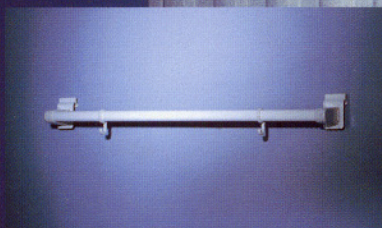

Handtuchhalter

NEU

Neue Form → Ovalrohr

Neue Farben → weiß, chrom

Drei Längen → für Heizkörper

Einfach kürzbar → die Längen

- passend auf alle gängigen Kompakt-Heizkörper

Ideal für's → ganze Haus

- Ideal im ganzen Haus zum Trocknen oder als Handtuchwärmer einsetzbar, ob in Küche, Bad, WC oder Gästezimmer
- 2 Aufhängehaken, deren verdrehen die neue OVALgeometrie verhindert.
- Rasche Montage ohne Werkzeug möglich
- Problemlos auf andere Längen bei Bedarf zu kürzen

- FARBEN:
weiß (Farbton auf gängige Kompaktheizkörperfarbe RAL 9010 abgestimmt)
chrom
- Längen: jeweils passend für Kompakt-Heizkörper der Längen 600 mm, 800 mm oder 1000 mm