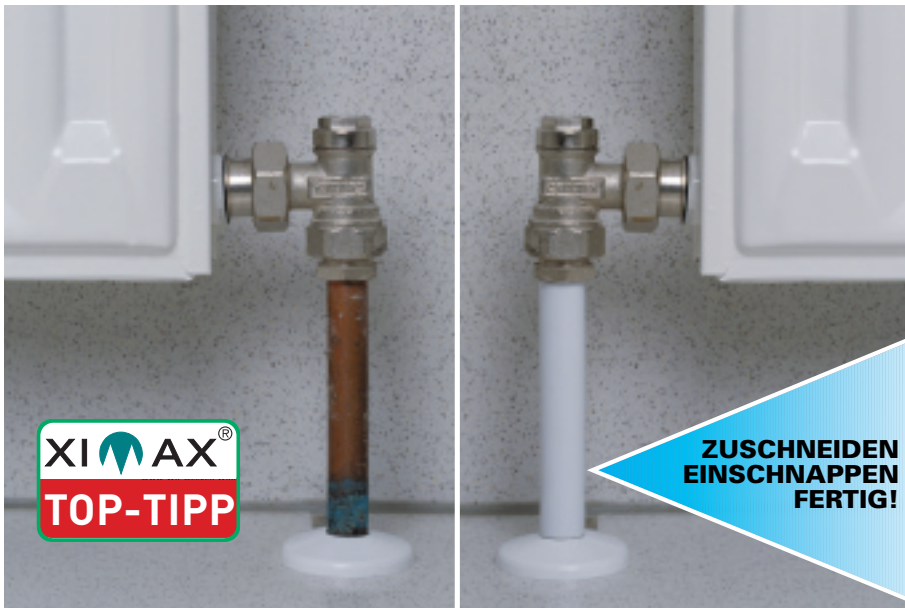

SCHNAPP *fix*

ROHRVERKLEIDUNGS- UND
DEKORATIONSSYSTEM

**VERSCHÖNERT,
DEKORIERT UND
SCHÜTZT
HEIZKÖRPERROHRE
DAUERHAFT.**

XI  AX[®]
TOP-TIPP

**ZUSCHNEIDEN
EINSCHNAPPEN
FERTIG!**

- **Dauerhaft brillante, weiße Oberfläche.**
- **Hergestellt aus stabilem, biegsamem Kunststoff.**
- **Kein Streichen mehr!**
- **Keine sichtbaren Flecken und Beulen mehr.**
- **Geeignet für Rohre von 15 mm bis 18 mm.**