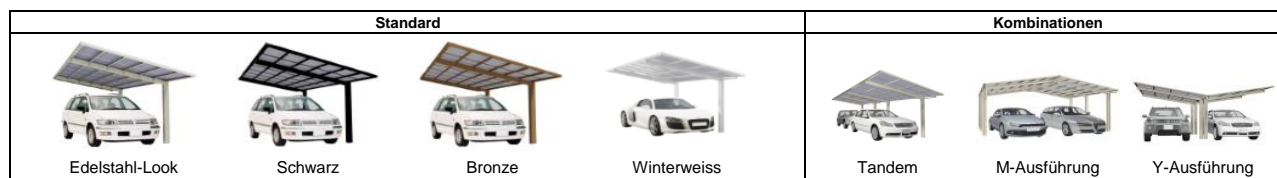

LINEA TYP 80

Carporttyp	Länge (mm)	Breite (mm)	Höhe (mm)	Durchfahrthöhe (mm)		Stützen	Art-Nr.	EAN	Preis (UVP) inkl. MwSt.
				min.	max.				

Linea Typ 80 - Standard

Typ 80 Edelstahl-Look	4954	2726	2941	2400	2756	2	78101	9006547781014	€ 3.399,00
Typ 80 Schwarz	4954	2726	2941	2400	2756	2	78102	9006547781021	€ 3.739,00
Typ 80 Bronze	4954	2726	2941	2400	2756	2	78103	9006547781038	€ 3.739,00
Typ 80 Winterweiss	4954	2726	2941	2400	2756	2	78104	9006547781045	€ 3.699,00

Linea Typ 80 - Sonderlänge

Typ 80 Edelstahl-Look	5558	2726	2941	2400	2756	2	78172	9006547781724	€ 4.349,00
Typ 80 Schwarz	5558	2726	2941	2400	2756	2	78173	9006547781731	€ 4.789,00
Typ 80 Bronze	5558	2726	2941	2400	2756	2	78174	9006547781748	€ 4.789,00

Linea Typ 80 - Sonderbreite XS

Typ 80 Edelstahl-Look	4954	2431	2890	2400	2705	2	78152	9006547781526	€ 3.299,00
Typ 80 Schwarz	4954	2431	2890	2400	2705	2	78153	9006547781533	€ 3.629,00
Typ 80 Bronze	4954	2431	2890	2400	2705	2	78154	9006547781540	€ 3.629,00

Linea Typ 80 - Sonderbreite XL

Typ 80 Edelstahl-Look	4954	3022	2993	2400	2808	2	78182	9006547781823	€ 4.349,00
Typ 80 Schwarz	4954	3022	2993	2400	2808	2	78183	9006547781830	€ 4.789,00
Typ 80 Bronze	4954	3022	2993	2400	2808	2	78184	9006547781847	€ 4.789,00

Linea Typ 80 - Sonderlänge + Sonderbreite XS

Typ 80 Edelstahl-Look	5558	2431	2890	2400	2705	2	78162	9006547781625	€ 3.699,00
Typ 80 Schwarz	5558	2431	2890	2400	2705	2	78163	9006547781632	€ 4.069,00
Typ 80 Bronze	5558	2431	2890	2400	2705	2	78164	9006547781649	€ 4.069,00

Linea Typ 80 - Sonderlänge + Sonderbreite XL

Typ 80 Edelstahl-Look	5558	3022	2993	2400	2808	2	78192	9006547781922	€ 4.729,00
Typ 80 Schwarz	5558	3022	2993	2400	2808	2	78193	9006547781939	€ 5.209,00
Typ 80 Bronze	5558	3022	2993	2400	2808	2	78194	9006547781946	€ 5.209,00

Kombinationen (Sonderlänge + Sonderbreite auf Anfrage)

Linea Typ 80 - Tandem-Ausführung

Typ 80 Edelstahl-Look	9826	2726	2941	2400	2756	4	78111	9006547781113	€ 6.979,00
Typ 80 Schwarz	9826	2726	2941	2400	2756	4	78112	9006547781120	€ 7.679,00
Typ 80 Bronze	9826	2726	2941	2400	2756	4	78113	9006547781137	€ 7.679,00

Linea Typ 80 - M-Ausführung

Typ 80 Edelstahl-Look	4954	5456	2941	2400	2716	4	78121	9006547781212	€ 6.979,00
Typ 80 Schwarz	4954	5456	2941	2400	2716	4	78122	9006547781229	€ 7.679,00
Typ 80 Bronze	4954	5456	2941	2400	2716	4	78123	9006547781236	€ 7.679,00

Linea Typ 80 - Y-Ausführung

Typ 80 Edelstahl-Look	4954	5476	2941	2400	2756	4	78131	9006547781311	€ 6.979,00
Typ 80 Schwarz	4954	5476	2941	2400	2756	4	78132	9006547781328	€ 7.679,00
Typ 80 Bronze	4954	5476	2941	2400	2756	4	78133	9006547781335	€ 7.679,00

Lagerware: Lieferzeit ca. 1-2 Wochen

Restliche Größen/ Farben: Lieferzeit ca. 8-12 Wochen