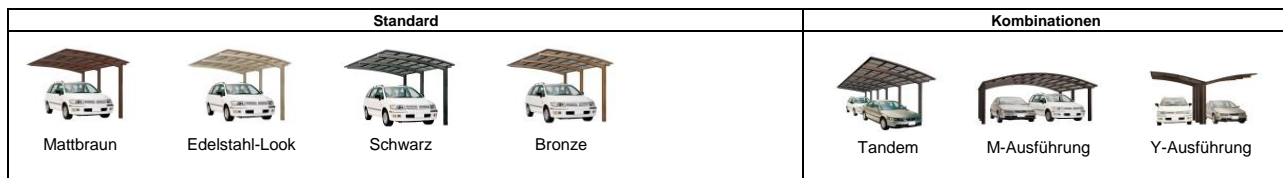

PORTOFORTE TYP 110

Carporttyp	Länge (mm)	Breite (mm)	Höhe (mm)	Durchfahrthöhe (mm)		Stützen	Art-Nr.	EAN	Preis (UVP) inkl. MwSt.
				min.	max.				

Portoforte Typ 110 - Standard

Typ 110 Mattbraun	4954	2704	2980	2400	2795	3	79005	9006547790054	€ 4.199,00
Typ 110 Edelstahl-Look	4954	2704	2980	2400	2795	3	79002	9006547790023	€ 4.619,00
Typ 110 Schwarz	4954	2704	2980	2400	2795	3	79003	9006547790030	€ 4.619,00
Typ 110 Bronze	4954	2704	2980	2400	2795	3	79004	9006547790047	€ 4.619,00

Portoforte Typ 110 - Sonderlänge

Typ 110 Mattbraun	5558	2704	2980	2400	2795	3	79075	9006547790757	€ 4.999,00
Typ 110 Edelstahl-Look	5558	2704	2980	2400	2795	3	79072	9006547790726	€ 5.499,00
Typ 110 Schwarz	5558	2704	2980	2400	2795	3	79073	9006547790733	€ 5.499,00
Typ 110 Bronze	5558	2704	2980	2400	2795	3	79074	9006547790740	€ 5.499,00

Portoforte Typ 110 - Sonderbreite XS

Typ 110 Mattbraun	4954	2405	2962	2400	2777	3	79055	9006547790559	€ 4.099,00
Typ 110 Edelstahl-Look	4954	2405	2962	2400	2777	3	79052	9006547790528	€ 4.509,00
Typ 110 Schwarz	4954	2405	2962	2400	2777	3	79053	9006547790535	€ 4.509,00
Typ 110 Bronze	4954	2405	2962	2400	2777	3	79054	9006547790542	€ 4.509,00

Portoforte Typ 110 - Sonderbreite XL

Typ 110 Mattbraun	4954	3012	3075	2400	2890	3	79085	9006547790856	€ 4.899,00
Typ 110 Edelstahl-Look	4954	3012	3075	2400	2890	3	79082	9006547790825	€ 5.389,00
Typ 110 Schwarz	4954	3012	3075	2400	2890	3	79083	9006547790832	€ 5.389,00
Typ 110 Bronze	4954	3012	3075	2400	2890	3	79084	9006547790849	€ 5.389,00

Portoforte Typ 110 - Sonderlänge + Sonderbreite XS

Typ 110 Mattbraun	5558	2405	2962	2400	2777	3	79065	9006547790658	€ 4.649,00
Typ 110 Edelstahl-Look	5558	2405	2962	2400	2777	3	79062	9006547790627	€ 5.119,00
Typ 110 Schwarz	5558	2405	2962	2400	2777	3	79063	9006547790634	€ 5.119,00
Typ 110 Bronze	5558	2405	2962	2400	2777	3	79064	9006547790641	€ 5.119,00

Portoforte Typ 110 - Sonderlänge + Sonderbreite XL

Typ 110 Mattbraun	5558	3012	3075	2400	2890	3	79095	9006547790955	€ 5.499,00
Typ 110 Edelstahl-Look	5558	3012	3075	2400	2890	3	79092	9006547790924	€ 6.049,00
Typ 110 Schwarz	5558	3012	3075	2400	2890	3	79093	9006547790931	€ 6.049,00
Typ 110 Bronze	5558	3012	3075	2400	2890	3	79094	9006547790948	€ 6.049,00

Kombinationen (Sonderlänge + Sonderbreite auf Anfrage)

Portoforte Typ 110 - Tandem-Ausführung

Typ 110 Mattbraun	9826	2704	2980	2400	2795	6	79015	9006547790153	€ 8.599,00
Typ 110 Edelstahl-Look	9826	2704	2980	2400	2795	6	79012	9006547790122	€ 9.459,00
Typ 110 Schwarz	9826	2704	2980	2400	2795	6	79013	9006547790139	€ 9.459,00
Typ 110 Bronze	9826	2704	2980	2400	2795	6	79014	9006547790146	€ 9.459,00

Portoforte Typ 110 - M-Ausführung

Typ 110 Mattbraun	4954	5423	2981	2400	2777	6	79025	9006547790252	€ 8.599,00
Typ 110 Edelstahl-Look	4954	5423	2981	2400	2777	6	79022	9006547790221	€ 9.459,00
Typ 110 Schwarz	4954	5423	2981	2400	2777	6	79023	9006547790238	€ 9.459,00
Typ 110 Bronze	4954	5423	2981	2400	2777	6	79024	9006547790245	€ 9.459,00

Portoforte Typ 110 - Y-Ausführung