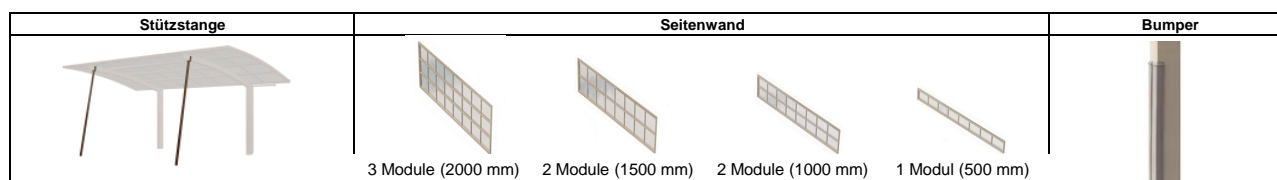

ZUBEHÖR FÜR PORTOFORTE + LINEA

Zubehör	Länge (mm)	Breite (mm)	Höhe (mm)	Kompatibel mit	Art-Nr.	EAN	Preis (UVP) inkl. MwSt.

Stützstange - Standard (pro Dachträger wird 1 Stk. Stützstange benötigt)

Mattbraun	1694	40	35	Portoforte und Linea	77005	9006547770056	€ 209,00
Edelstahl-Look	1694	40	35	Portoforte und Linea	77002	9006547770025	€ 229,00
Schwarz	1694	40	35	Portoforte und Linea	77003	9006547770032	€ 229,00
Bronze	1694	40	35	Portoforte und Linea	77004	9006547770049	€ 229,00

Stützstange - Caravan (pro Dachträger wird 1 Stk. Stützstange benötigt)

Mattbraun	2060	90	40	Portoforte Caravan	77009	9006547770063	€ 299,00
Edelstahl-Look	2060	90	40	Portoforte Caravan	77006	9006547770070	€ 329,00
Schwarz	2060	90	40	Portoforte Caravan	77007	9006547770087	€ 329,00
Bronze	2060	90	40	Portoforte Caravan	77008	9006547770094	€ 329,00

Seitenwand - Höhe 500 mm - 1 Modul

Mattbraun	4912	60	495	Portoforte und Linea	77010	9006547770100	€ 629,00
Edelstahl-Look	4912	60	495	Portoforte und Linea	77011	9006547770117	€ 699,00
Schwarz	4912	60	495	Portoforte und Linea	77012	9006547770124	€ 699,00
Bronze	4912	60	495	Portoforte und Linea	77013	9006547770131	€ 699,00

Seitenwand - Höhe 1000 mm - 2 Module

Mattbraun	4912	60	995	Portoforte und Linea	77014	9006547770148	€ 1.029,00
Edelstahl-Look	4912	60	995	Portoforte und Linea	77015	9006547770155	€ 1.139,00
Schwarz	4912	60	995	Portoforte und Linea	77016	9006547770162	€ 1.139,00
Bronze	4912	60	995	Portoforte und Linea	77017	9006547770179	€ 1.139,00

Seitenwand - Höhe 1500 mm - 2 Module

Mattbraun	4912	60	1495	Portoforte und Linea	77018	9006547770186	€ 1.249,00
Edelstahl-Look	4912	60	1495	Portoforte und Linea	77019	9006547770193	€ 1.379,00
Schwarz	4912	60	1495	Portoforte und Linea	77020	9006547770209	€ 1.379,00
Bronze	4912	60	1495	Portoforte und Linea	77021	9006547770216	€ 1.379,00

Seitenwand - Höhe 2000 mm - 3 Module

Mattbraun	4912	60	1995	Portoforte und Linea	77022	9006547770223	€ 1.599,00
Edelstahl-Look	4912	60	1995	Portoforte und Linea	77023	9006547770230	€ 1.759,00
Schwarz	4912	60	1995	Portoforte und Linea	77024	9006547770247	€ 1.759,00
Bronze	4912	60	1995	Portoforte und Linea	77025	9006547770254	€ 1.759,00

Bumper Kantenstossschutz (pro Bodenträger wird 1 Set = 4 Stk. benötigt)

Bumper (4 Stk.)	1700	65	25	Portoforte und Linea	77030	9006547770308	€ 299,00

Lagerware: Lieferzeit ca. 1-2 Wochen

Restliche Größen/ Farben: Lieferzeit ca. 8-12 Wochen