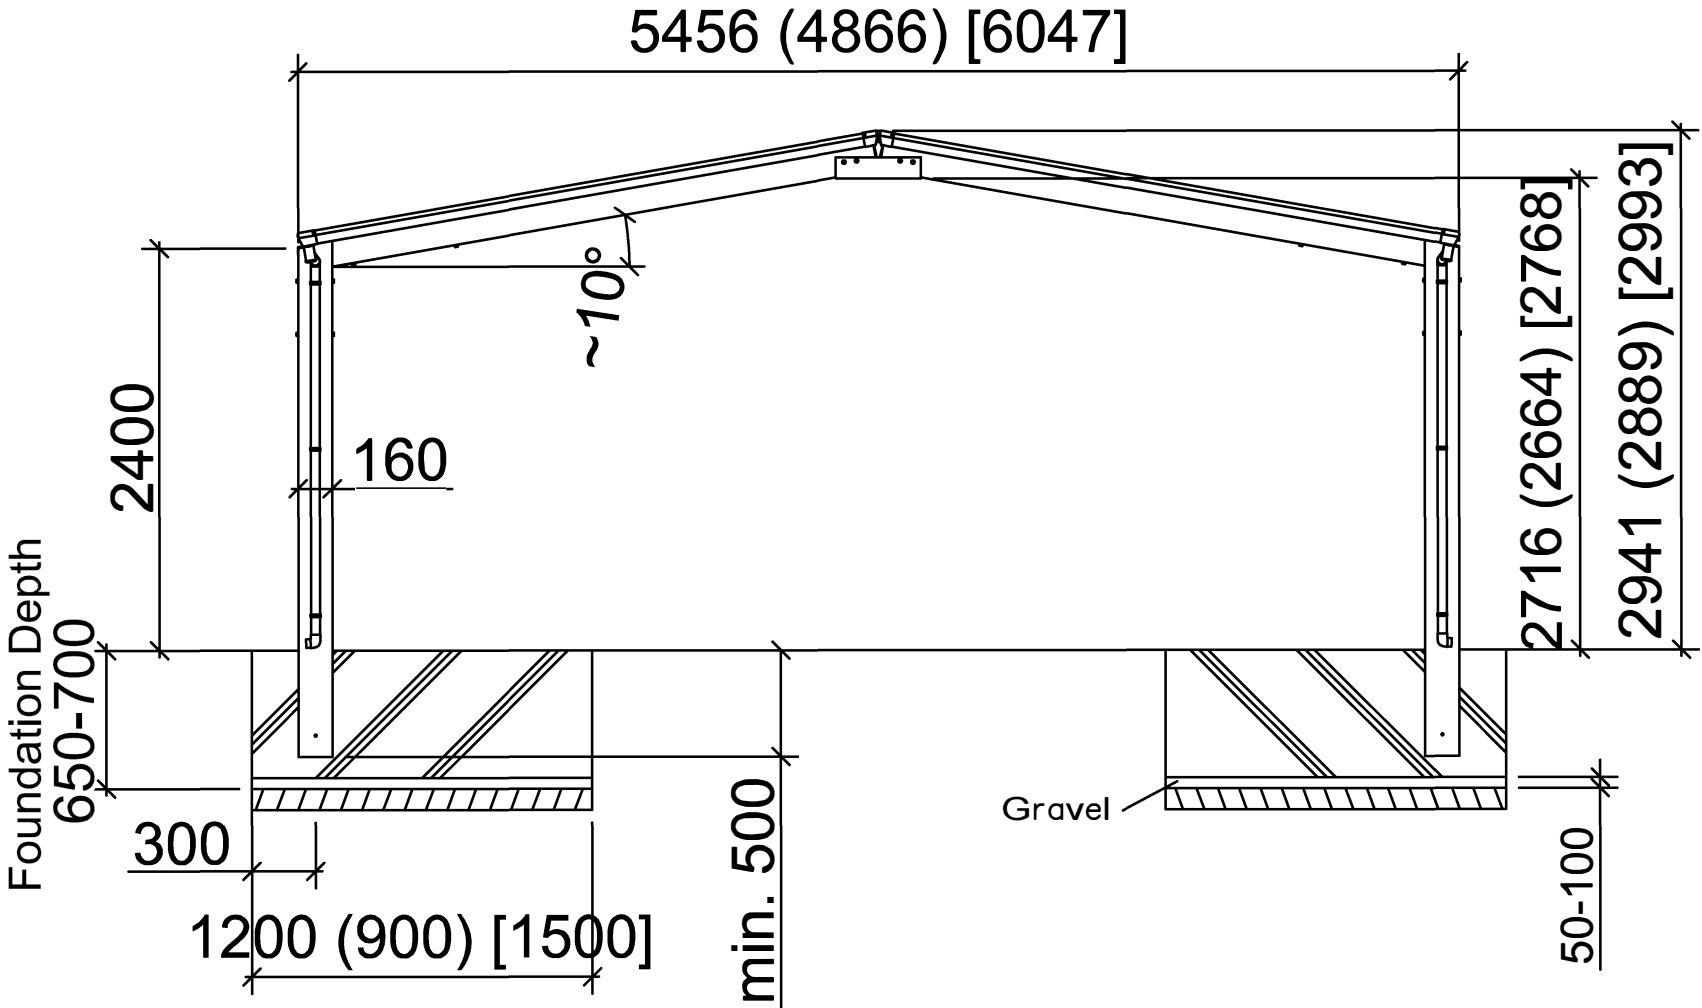

Linea Type 60,80
M-Version

Default <Special Length>

Linea Type 60,80 M-Version

Default (Special Width XS) [Special Width XL]

Linea Type 110 M-Version

Default <Special Length>

Linea Type 110 M-Version

Default (Special Width XS) [Special Width XL]