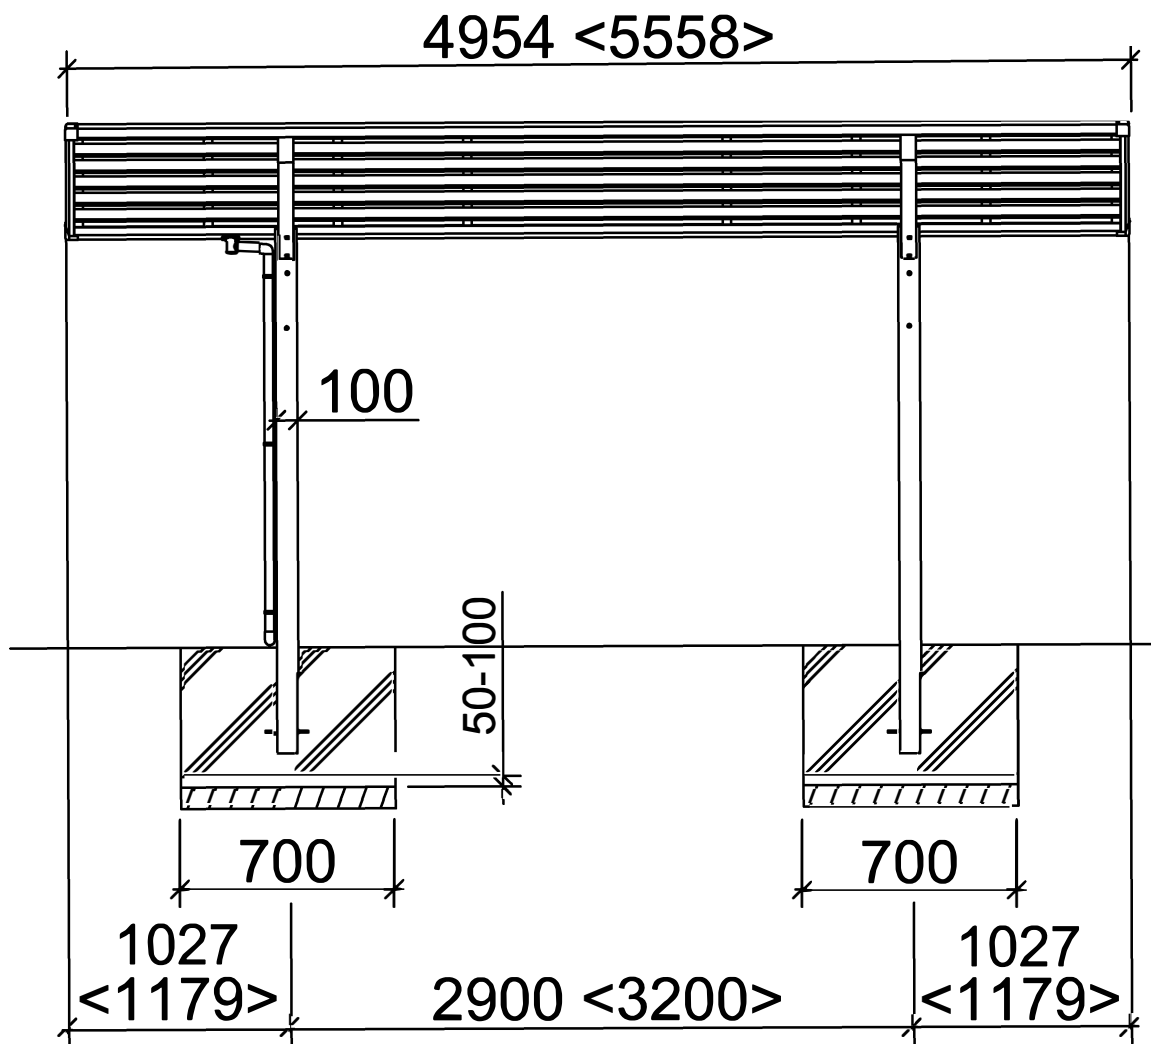

Linea Type 60,80
M-Version

Default <Special Length>

Linea Type 60,80 M-Version

Default (Special Width XS) [Special Width XL]

Linea Type 110 M-Version

Default <Special Length>

Linea Type 110 M-Version

Default (Special Width XS) [Special Width XL]