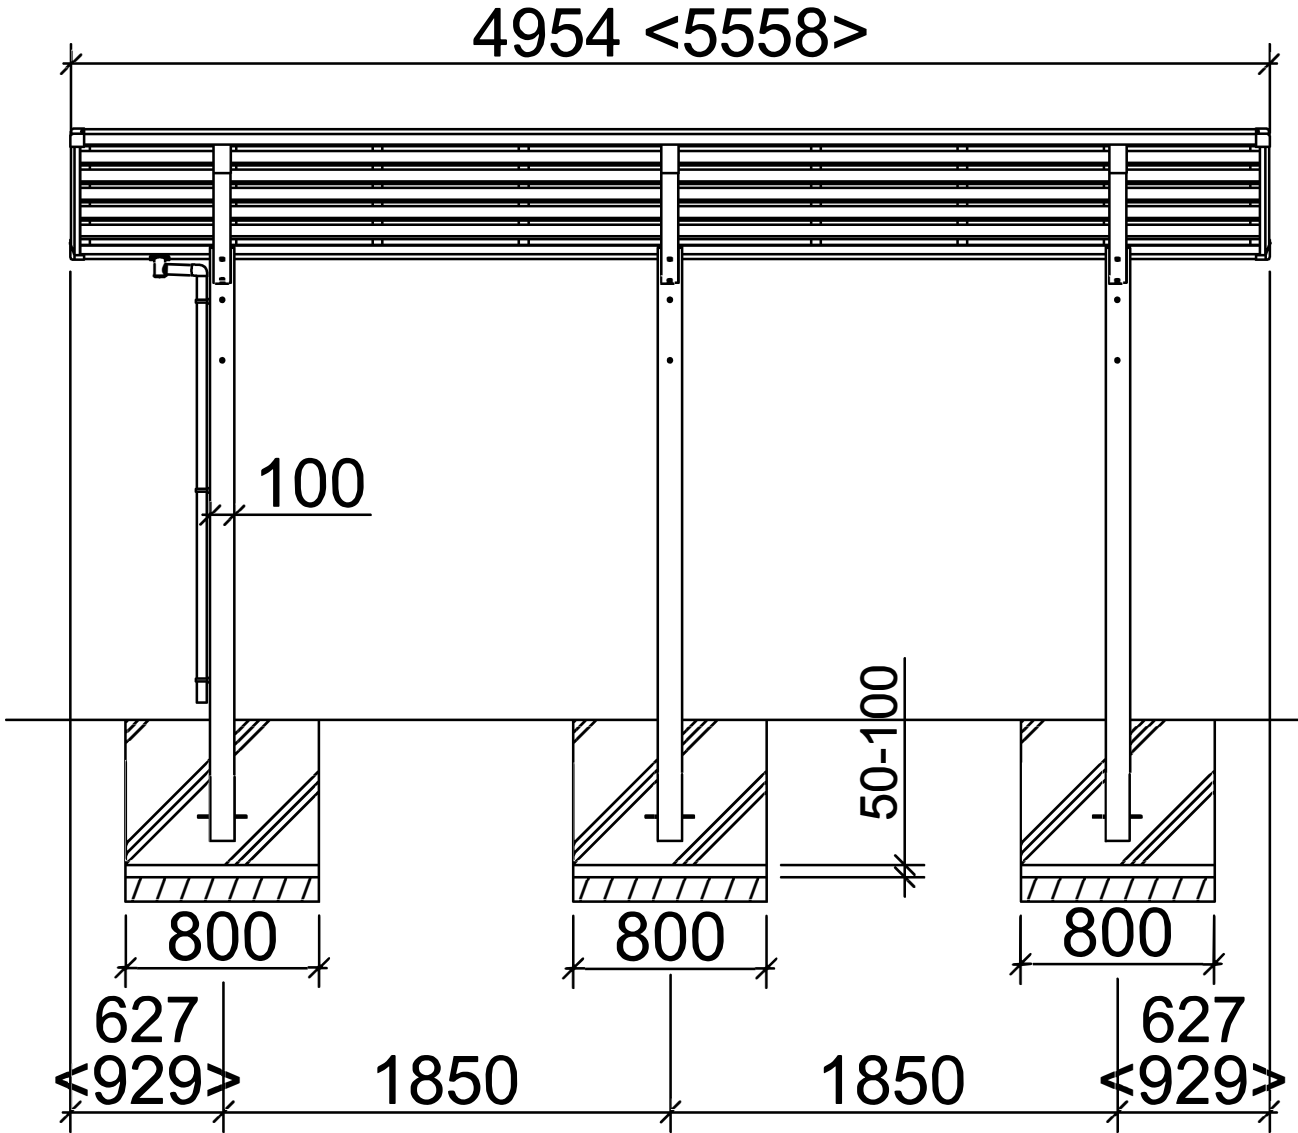

Linea Type 60,80
M-Version

Default <Special Length>

Linea Type 60,80 M-Version

Default (Special Width XS) [Special Width XL]

Linea Type 110 M-Version

Default <Special Length>

Linea Type 110 M-Version

Default (Special Width XS) [Special Width XL]