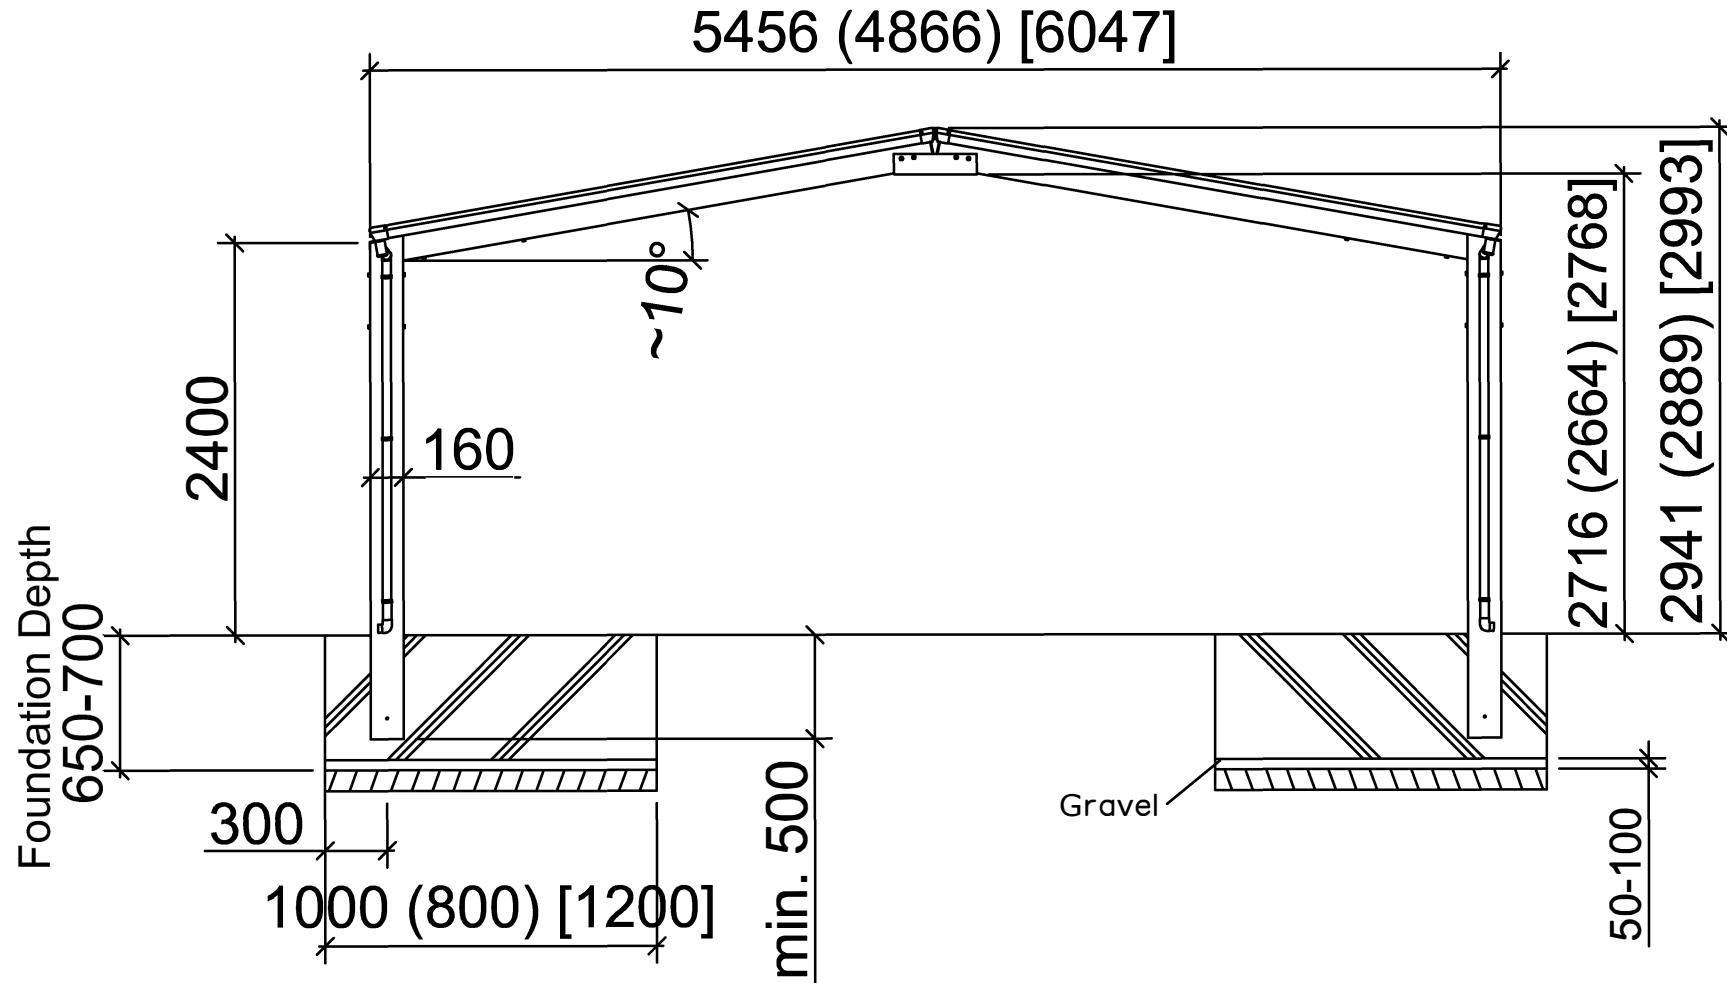

Linea Type 60,80
M-Version

Default <Special Length>

Linea Type 60,80 M-Version

Default (Special Width XS) [Special Width XL]

Linea Type 110 M-Version

Default <Special Length>

Linea Type 110 M-Version

Default (Special Width XS) [Special Width XL]