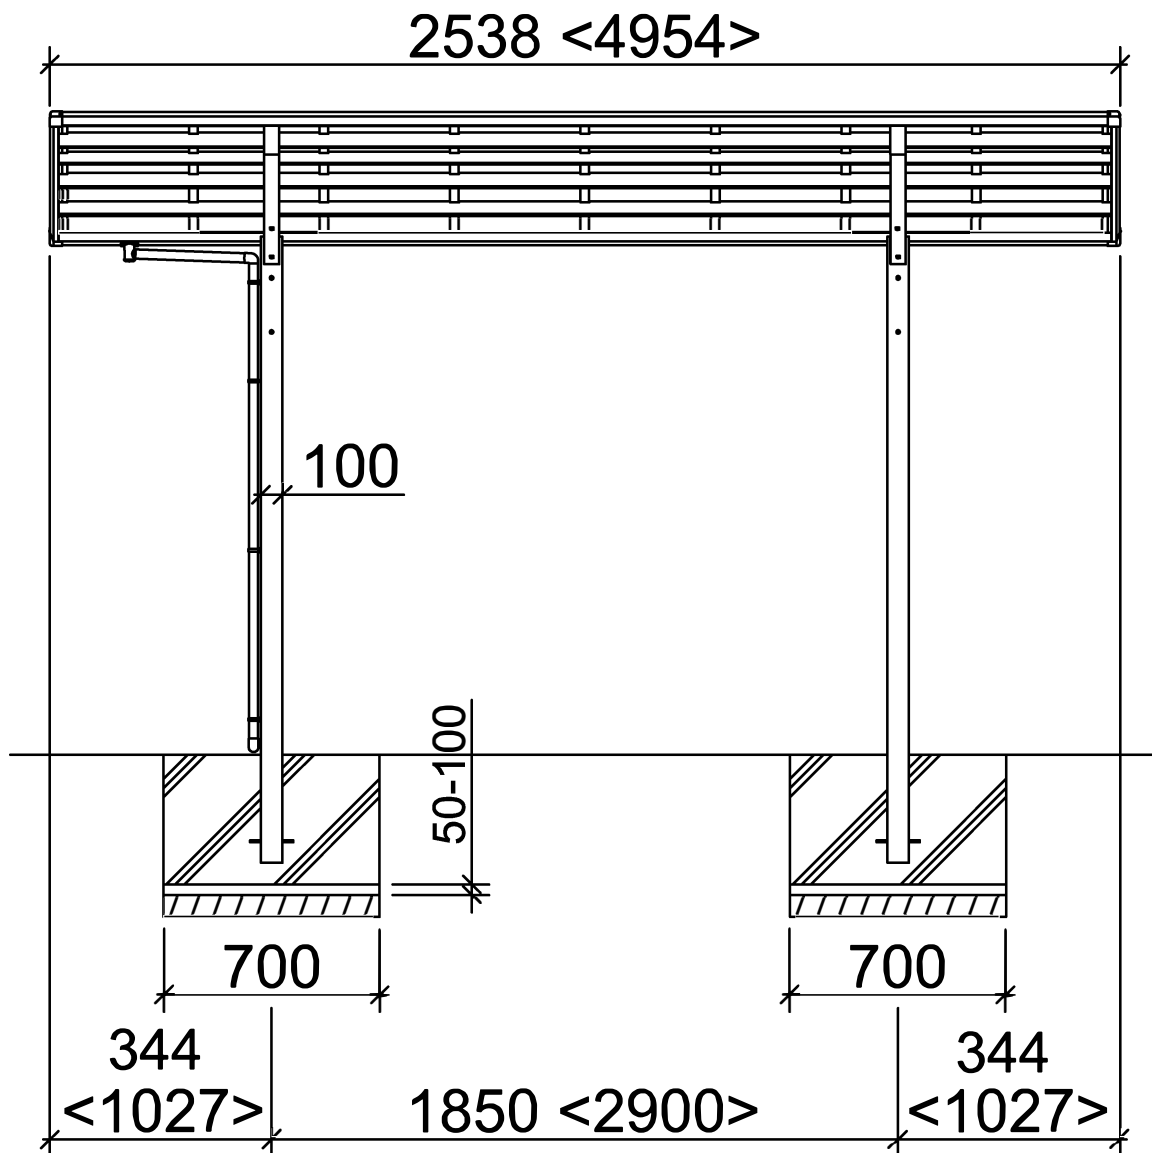

Portoforte Mini Typ 60

Standard <Sonderlänge>

Portoforte Mini Typ 60