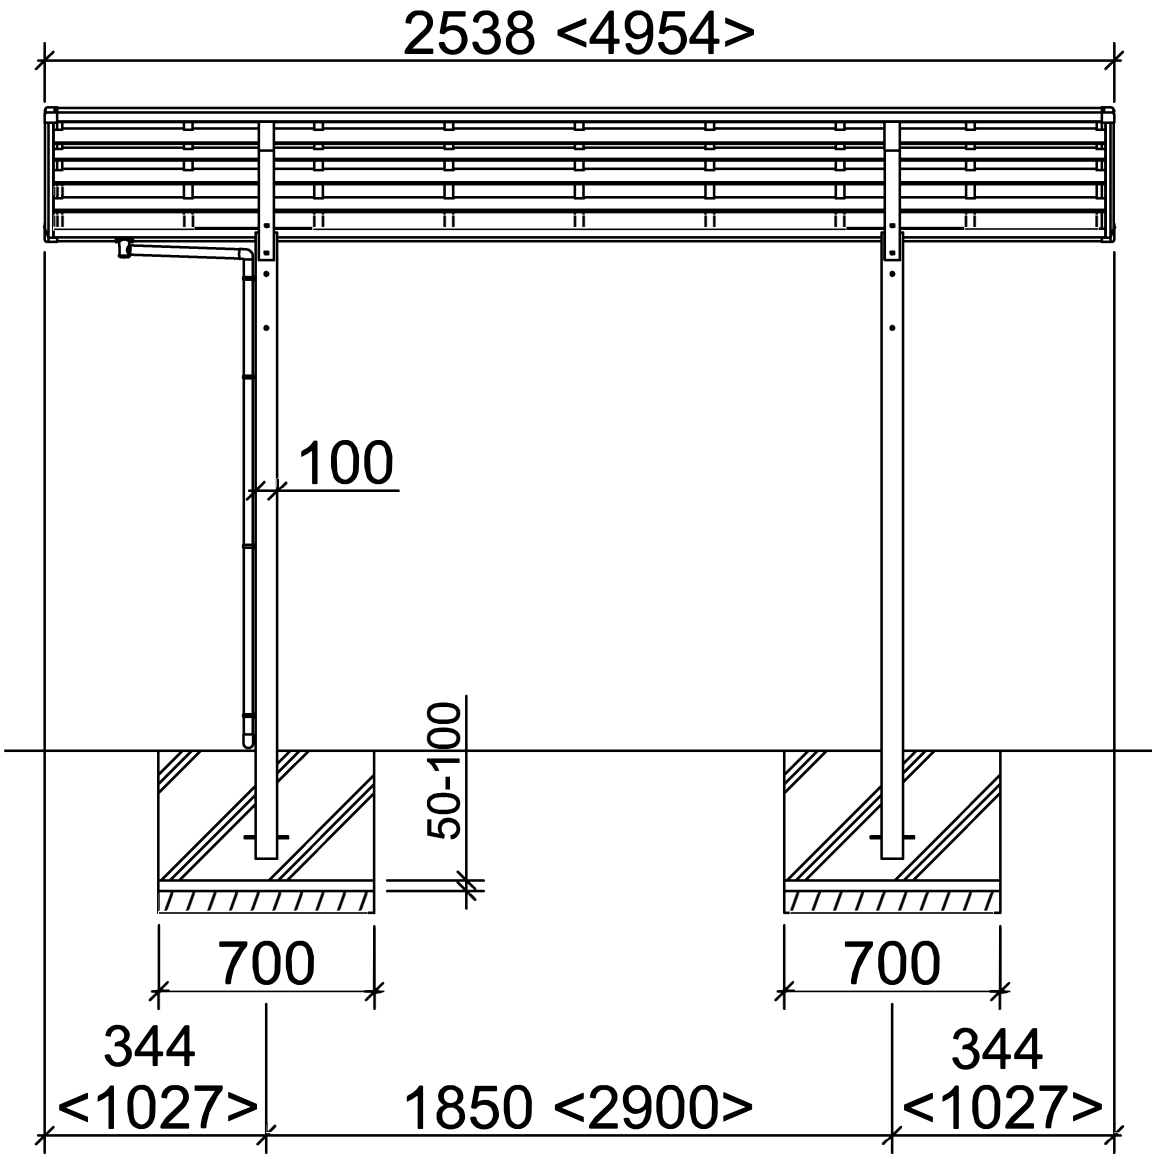

Portoforte Mini Type 60 Y-Version

Portoforte Mini Type 60 Y-Version

Default <Special Length>