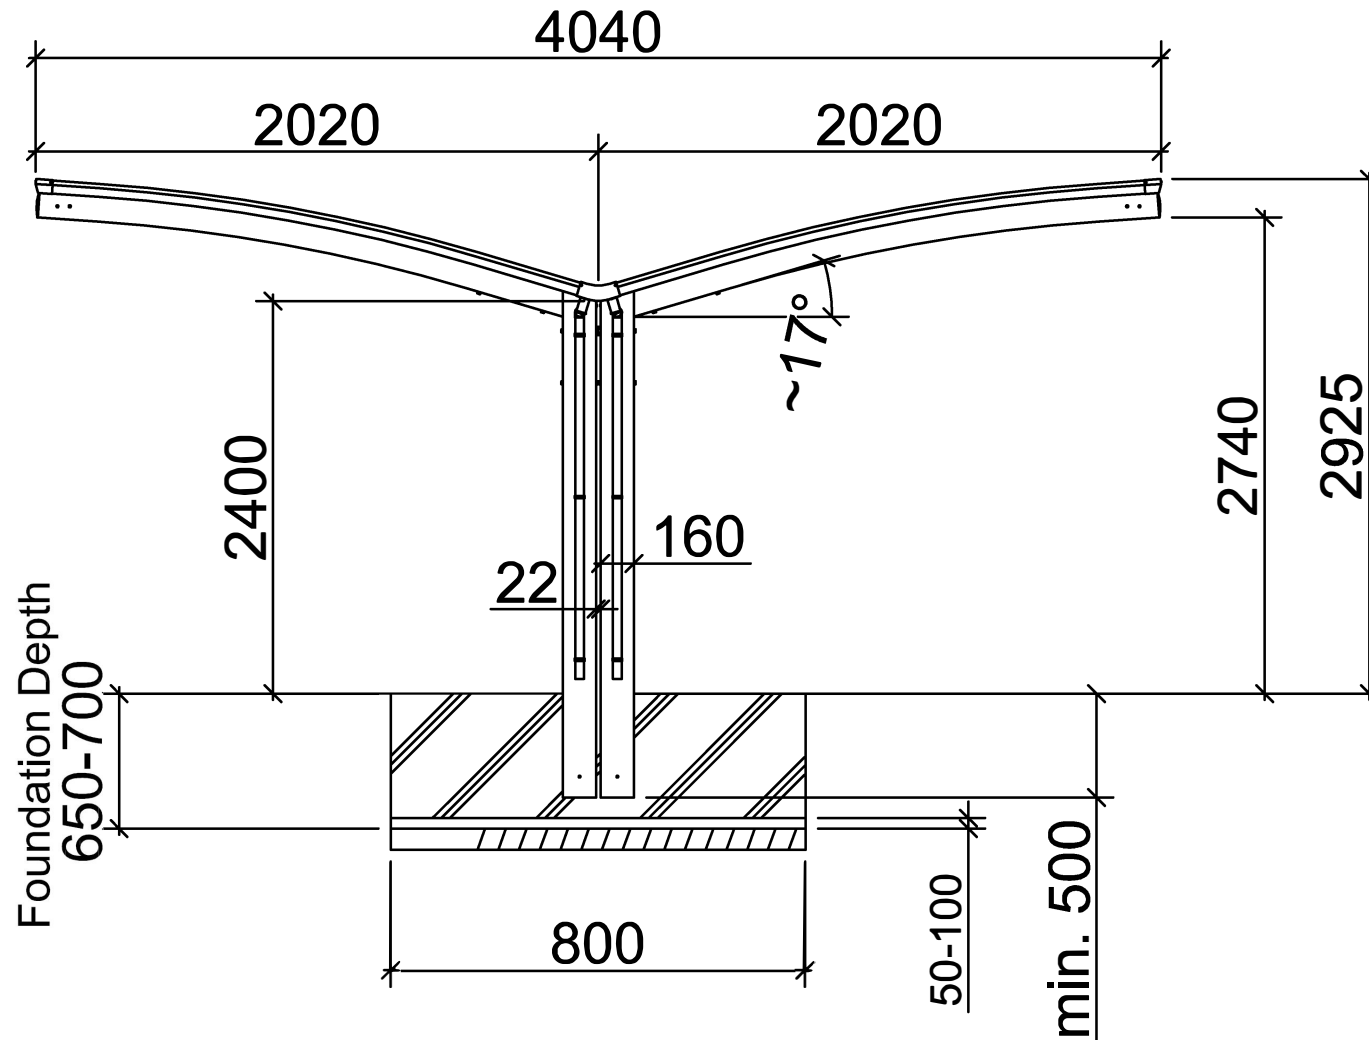

Portoforte Mini Type 60 Y-Version

Portoforte Mini Type 60 Y-Version

Default <Special Length>