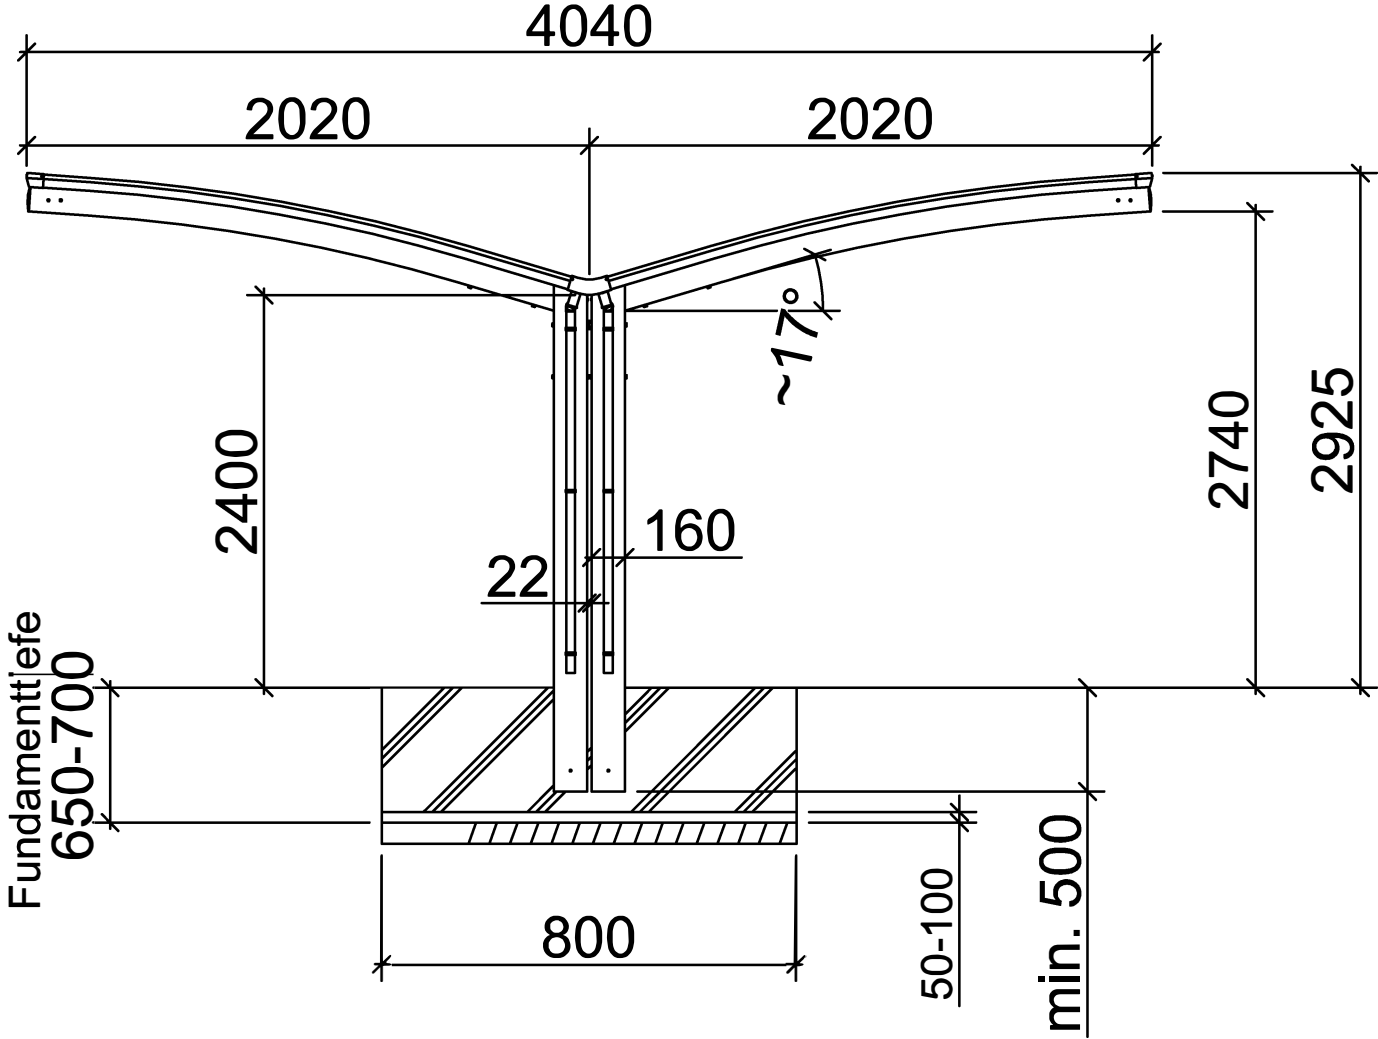

# Portoforte Mini Typ 60 Y-Ausführung

# Portoforte Mini Typ 60 Y-Ausführung

Standard <Sonderlänge>