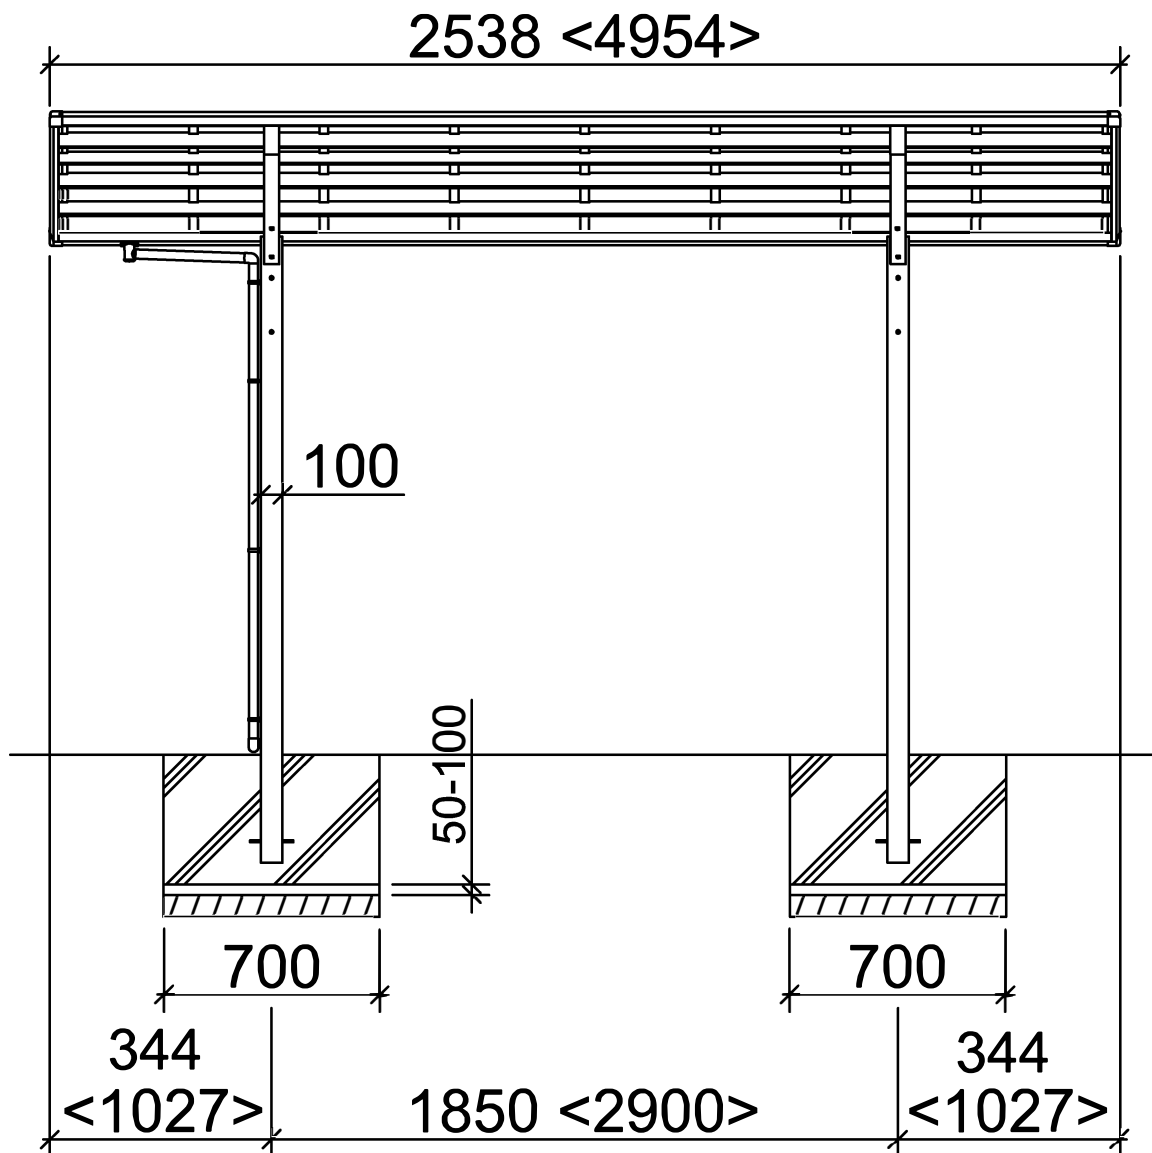

# Portoforte Mini Typ 60 Y-Ausführung

# Portoforte Mini Typ 60 Y-Ausführung

Standard <Sonderlänge>