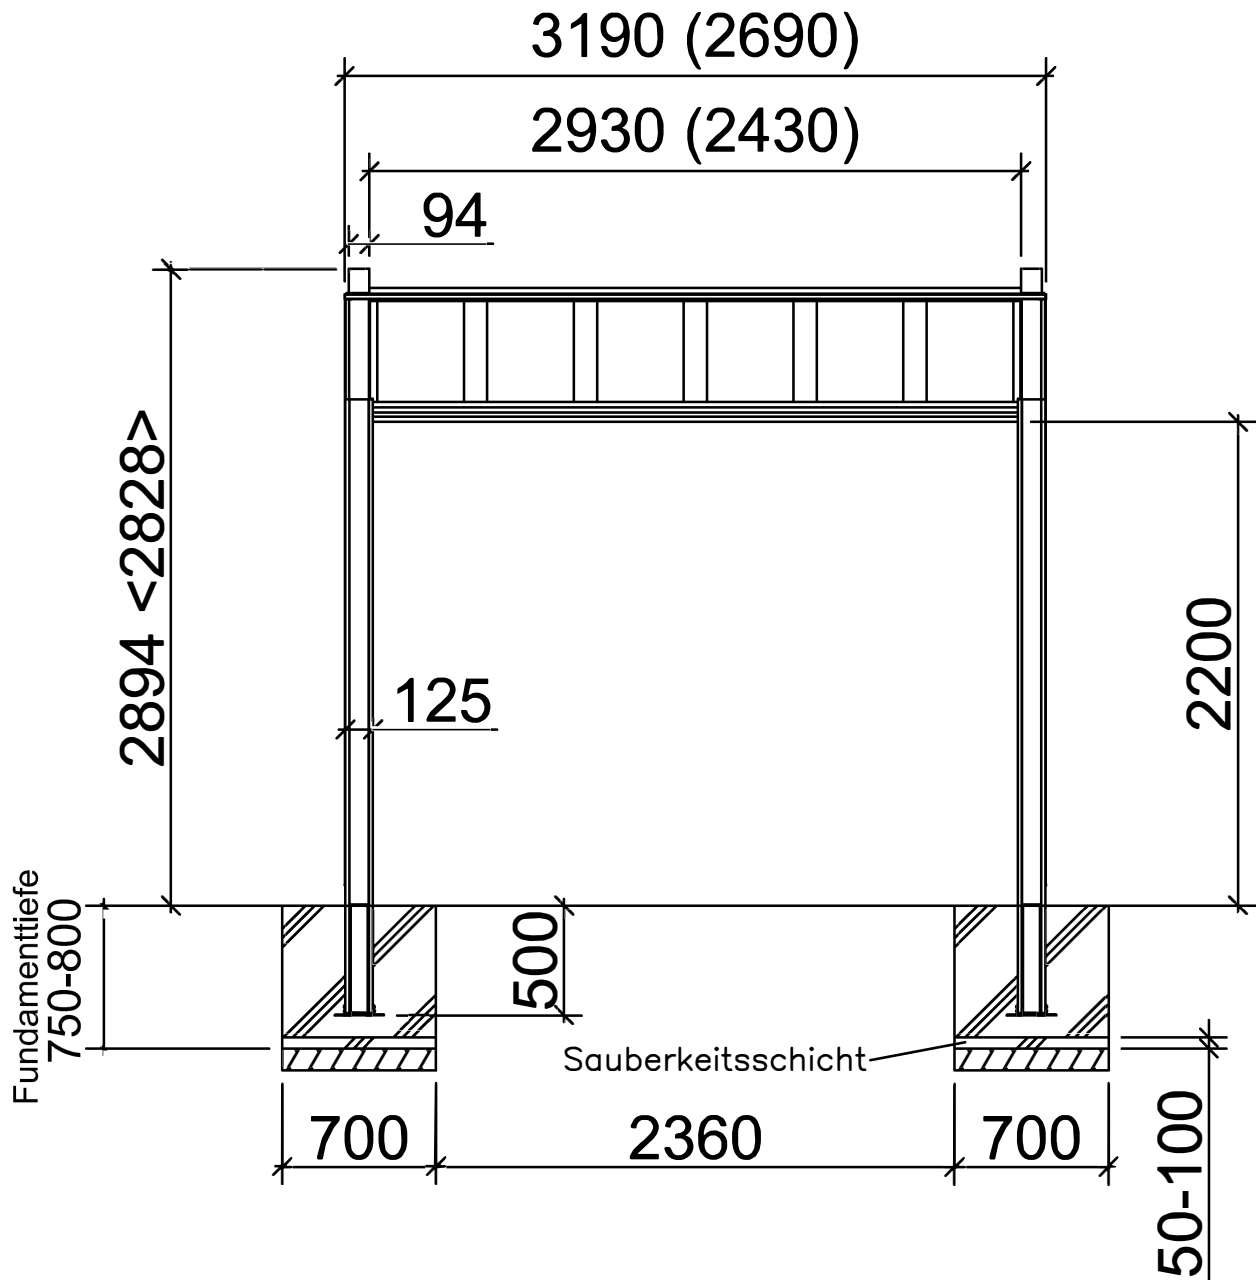

# My-Port 7 Typ 60

Standard <Sonderlänge>

# My-Port 7 Typ 60

Standard (Sonderbreite XS) <Sonderlänge>