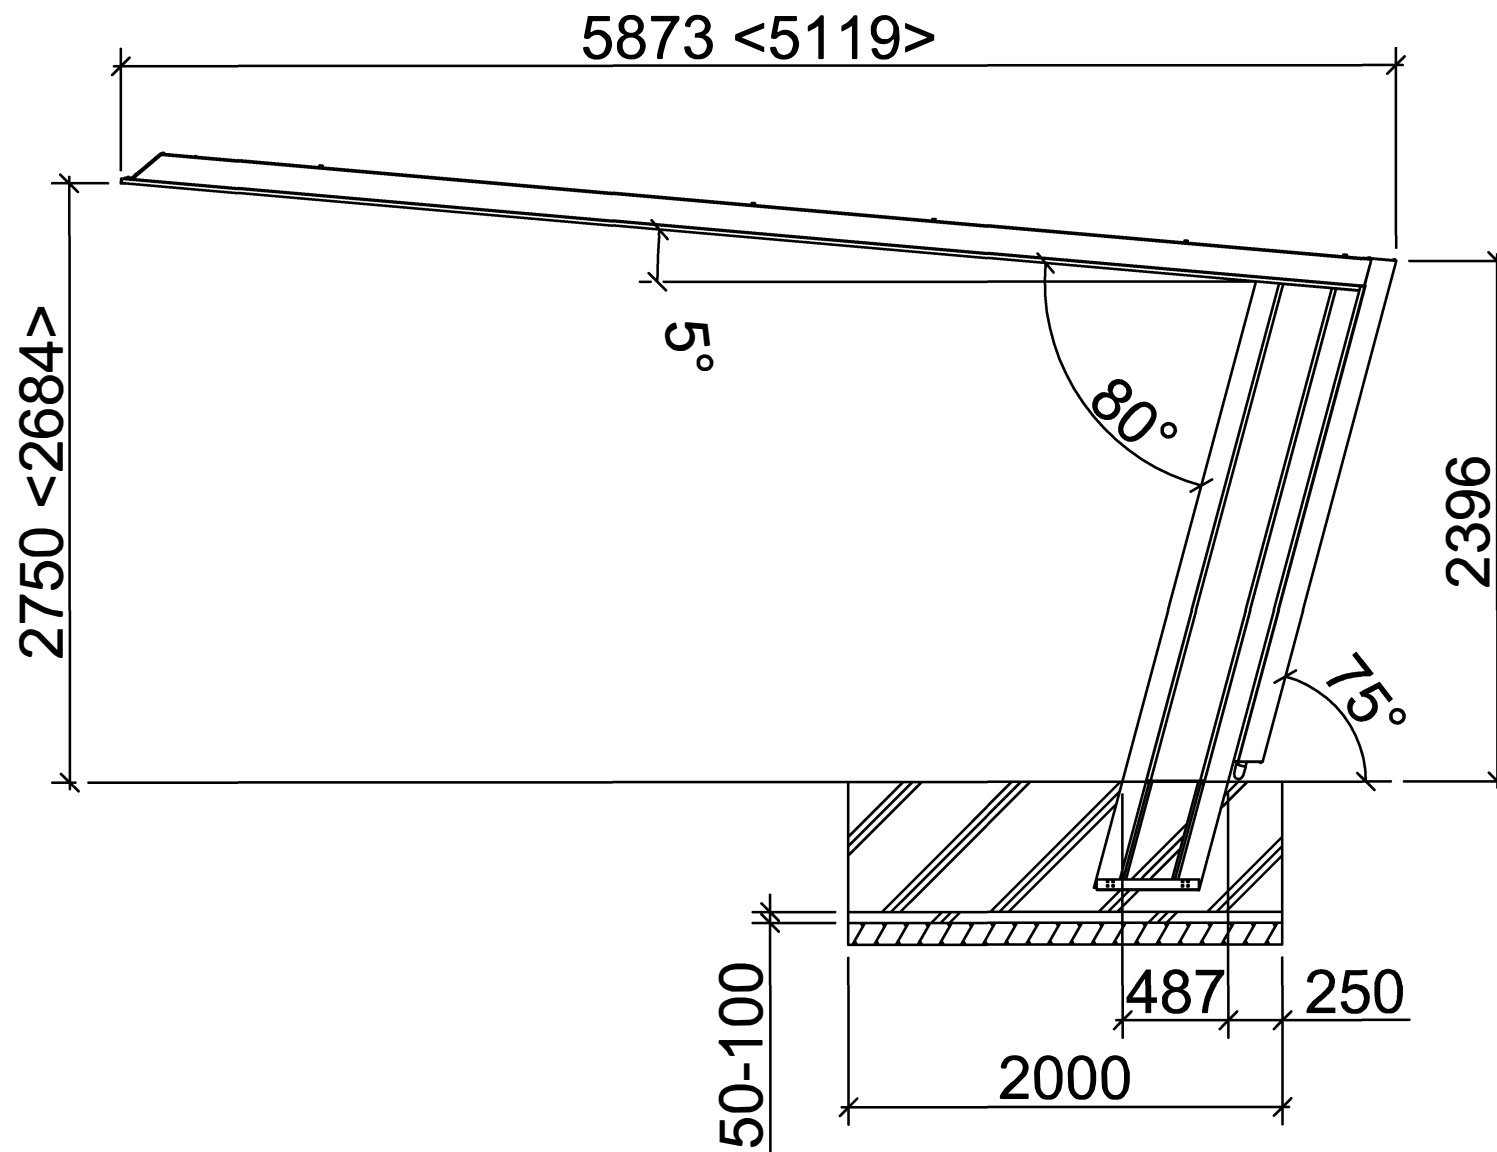

# My-Port 7 Typ 60

Standard <Sonderlänge>

# My-Port 7 Typ 60

Standard (Sonderbreite XS) <Sonderlänge>