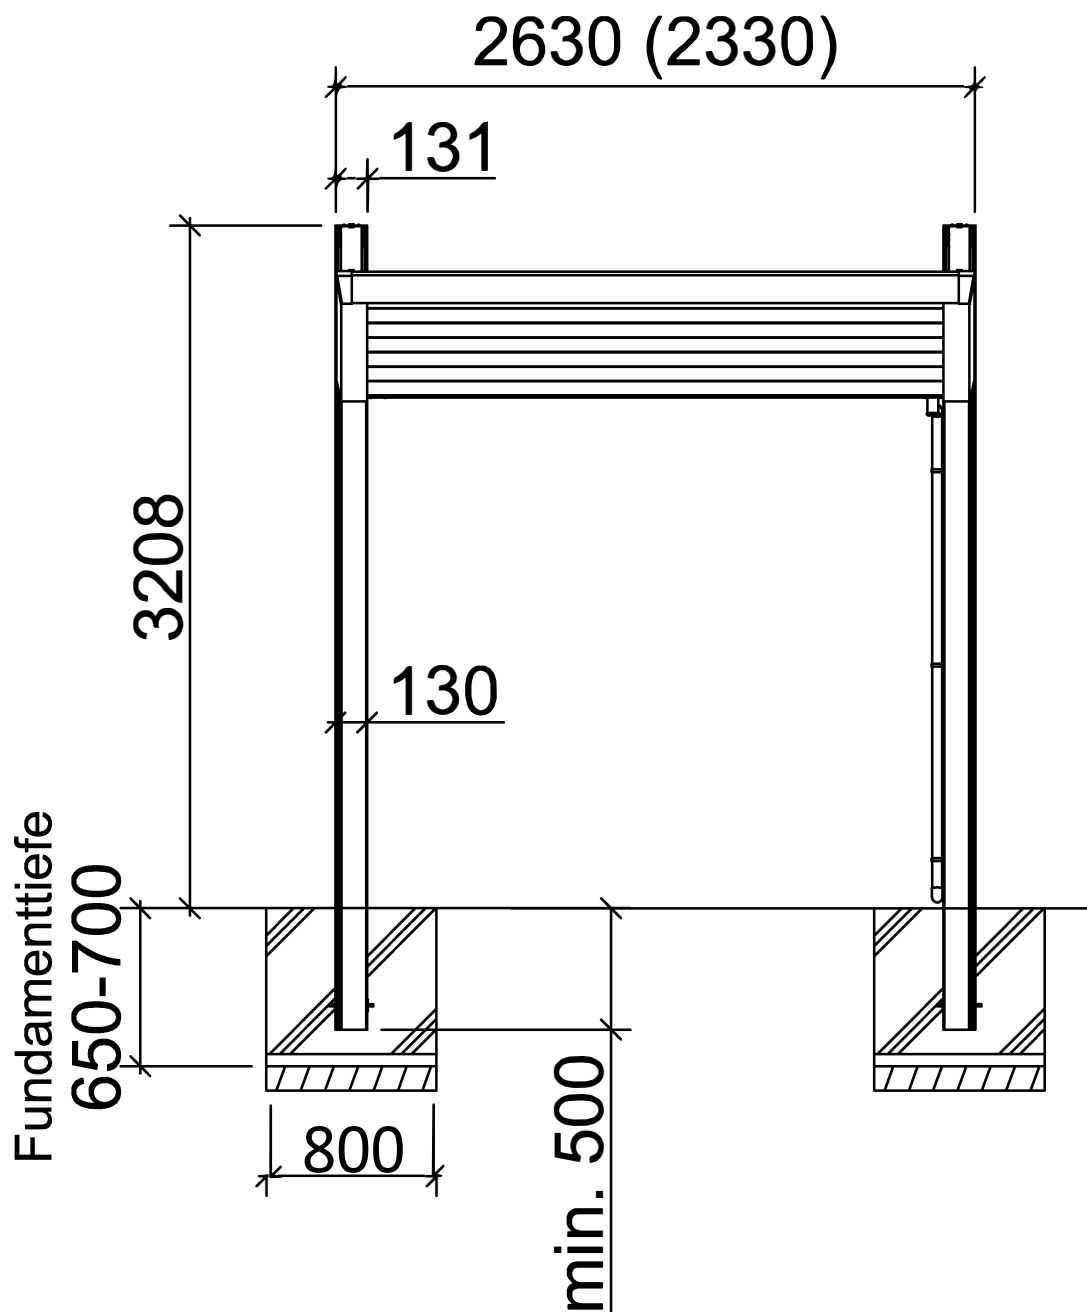

My-Port Next Typ 60

Standard <Sonderlänge>

My-Port Next Typ 60

Standard (Sonderbreite XS)