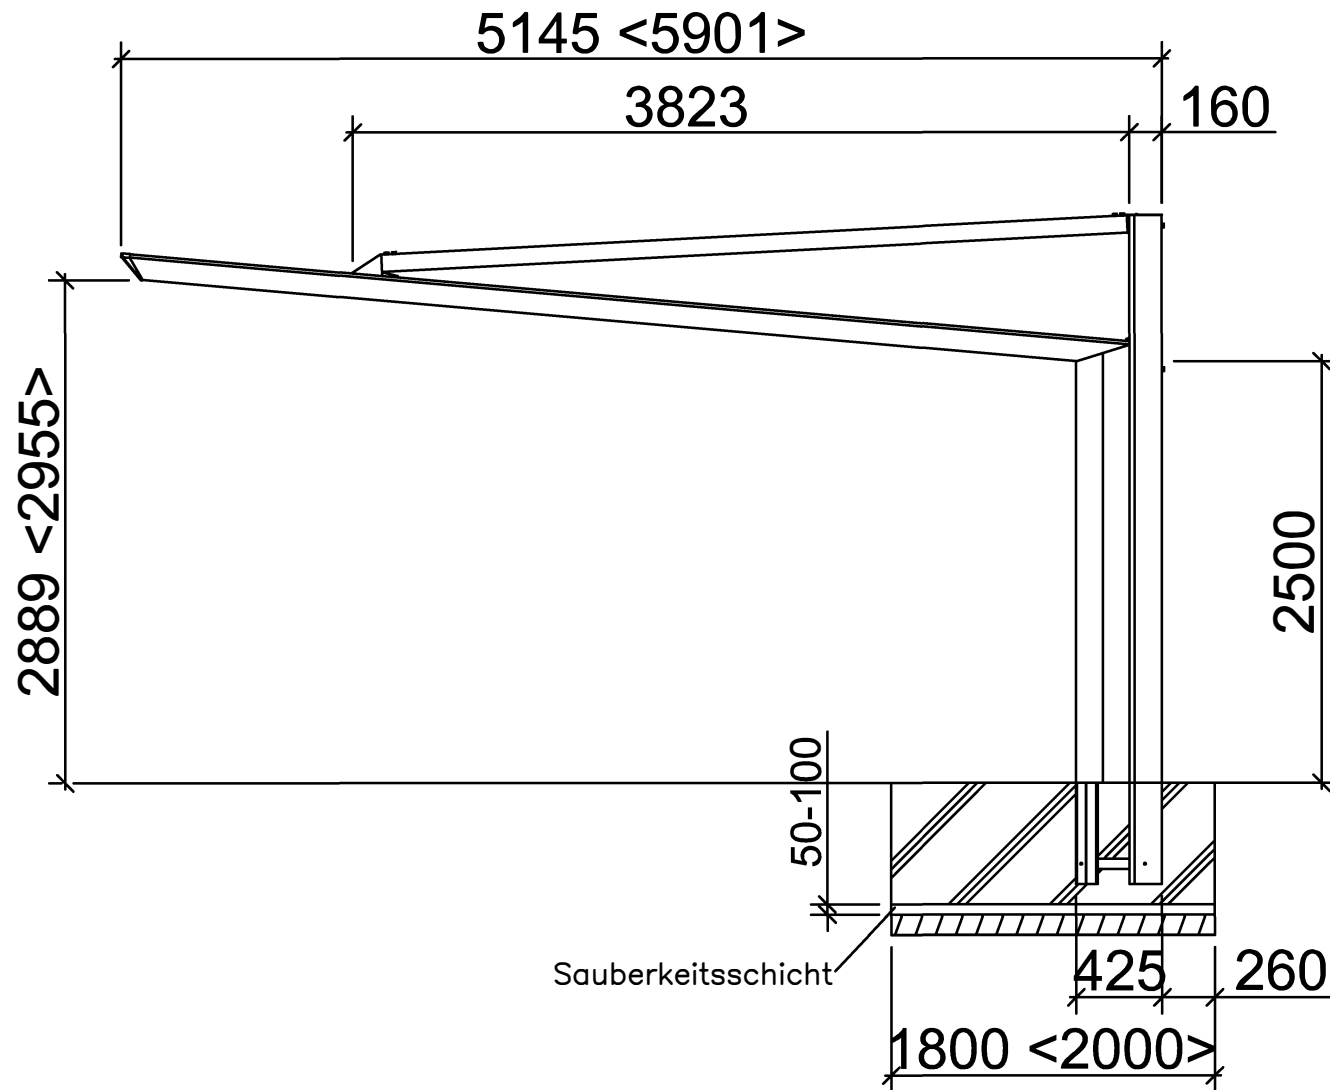

My-Port Next Typ 60

Standard <Sonderlänge>

My-Port Next Typ 60

Standard (Sonderbreite XS)