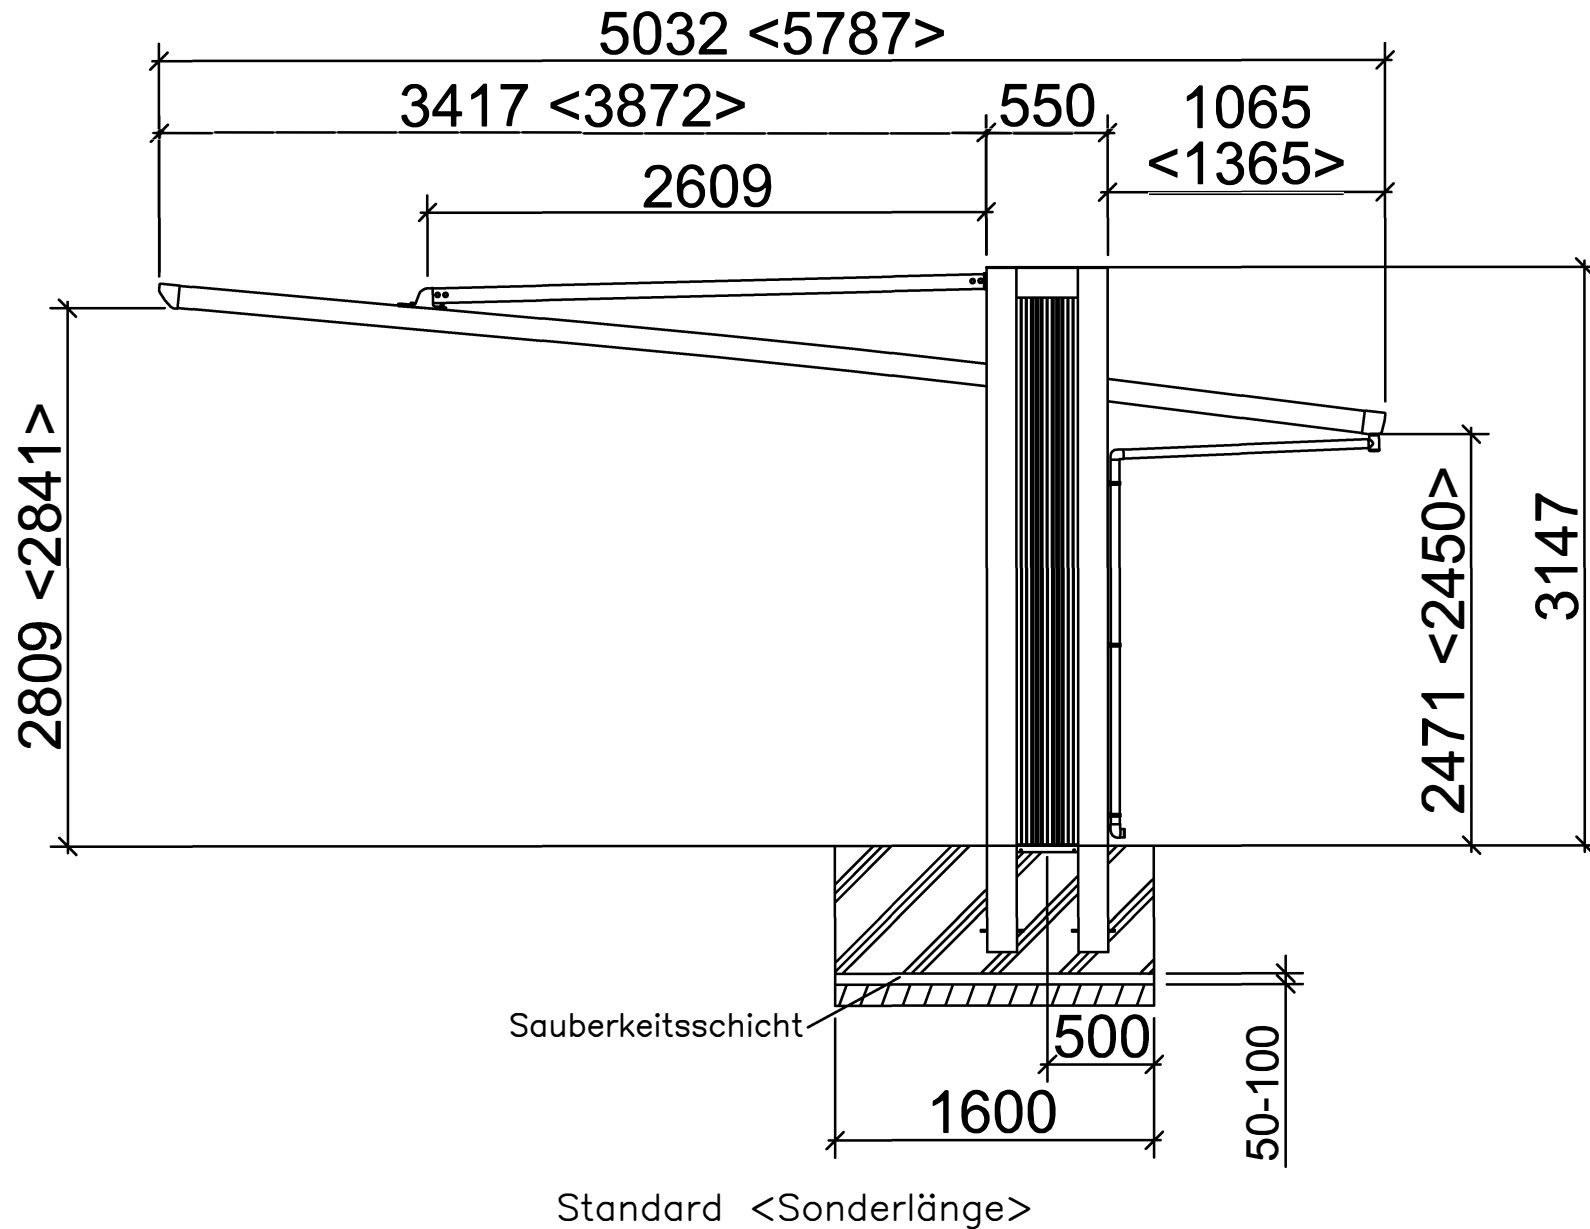

# My-Port Typ 60

Standard (Sonderbreite XS) [Sonderbreite XL]

# My-Port Typ 150

Standard <Sonderlänge>

# My-Port Typ 150

Standard (Sonderbreite XS) [Sonderbreite XL]