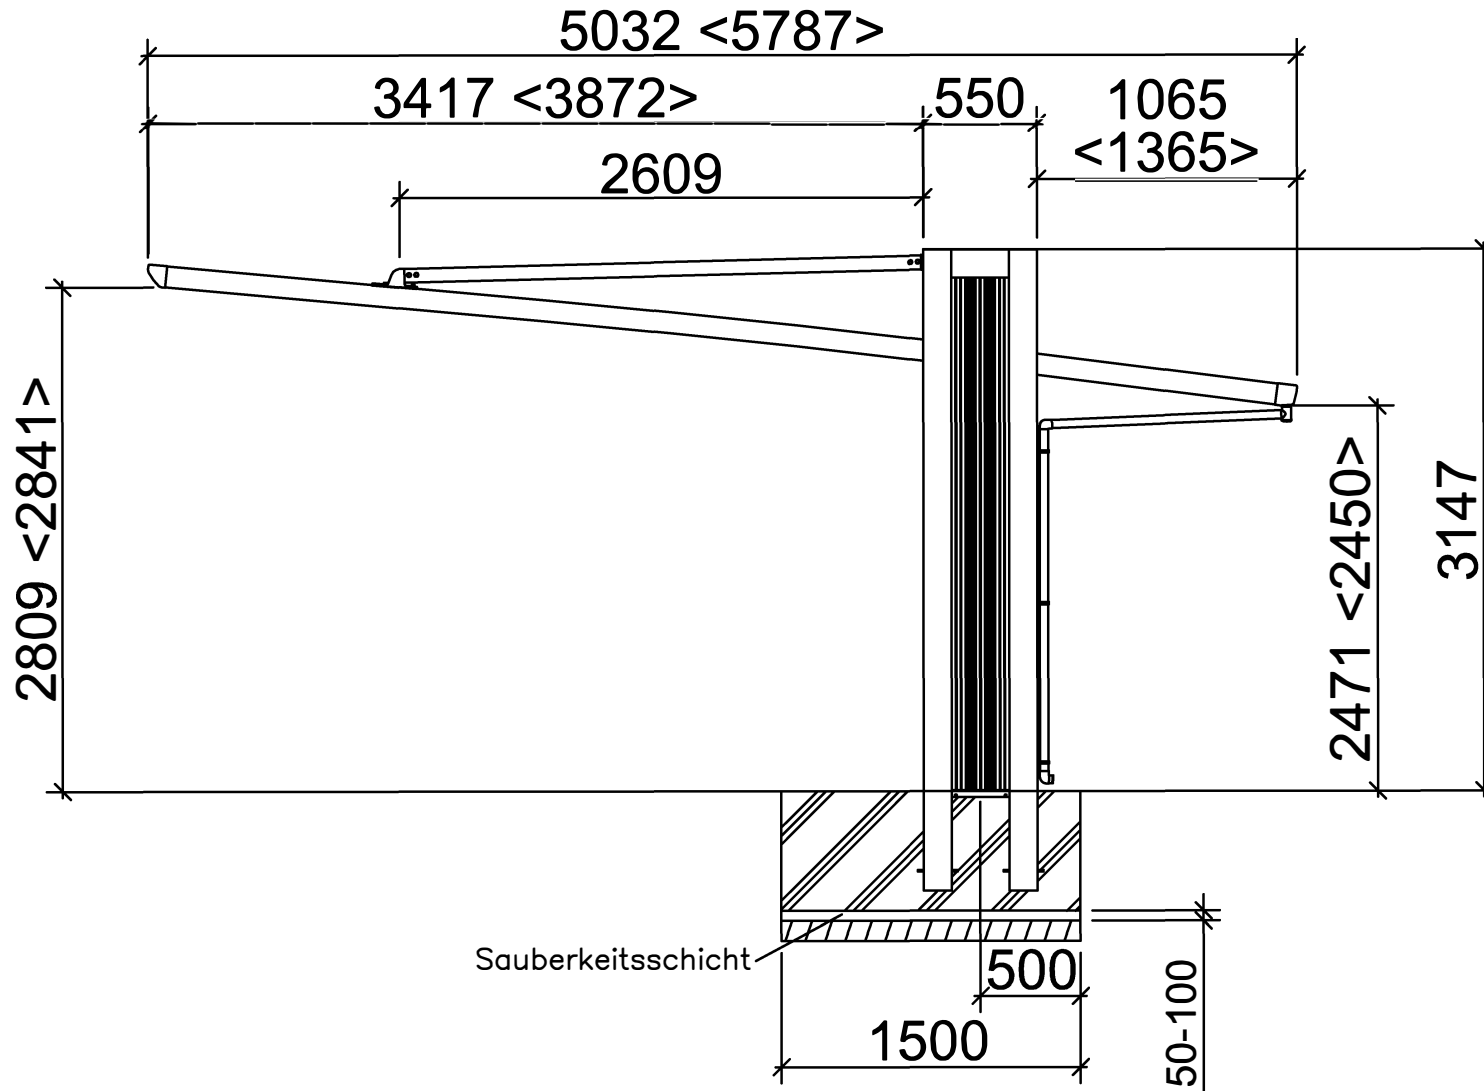

# My-Port Typ 60

Standard (Sonderbreite XS) [Sonderbreite XL]

# My-Port Typ 150

Standard <Sonderlänge>

# My-Port Typ 150

Standard (Sonderbreite XS) [Sonderbreite XL]