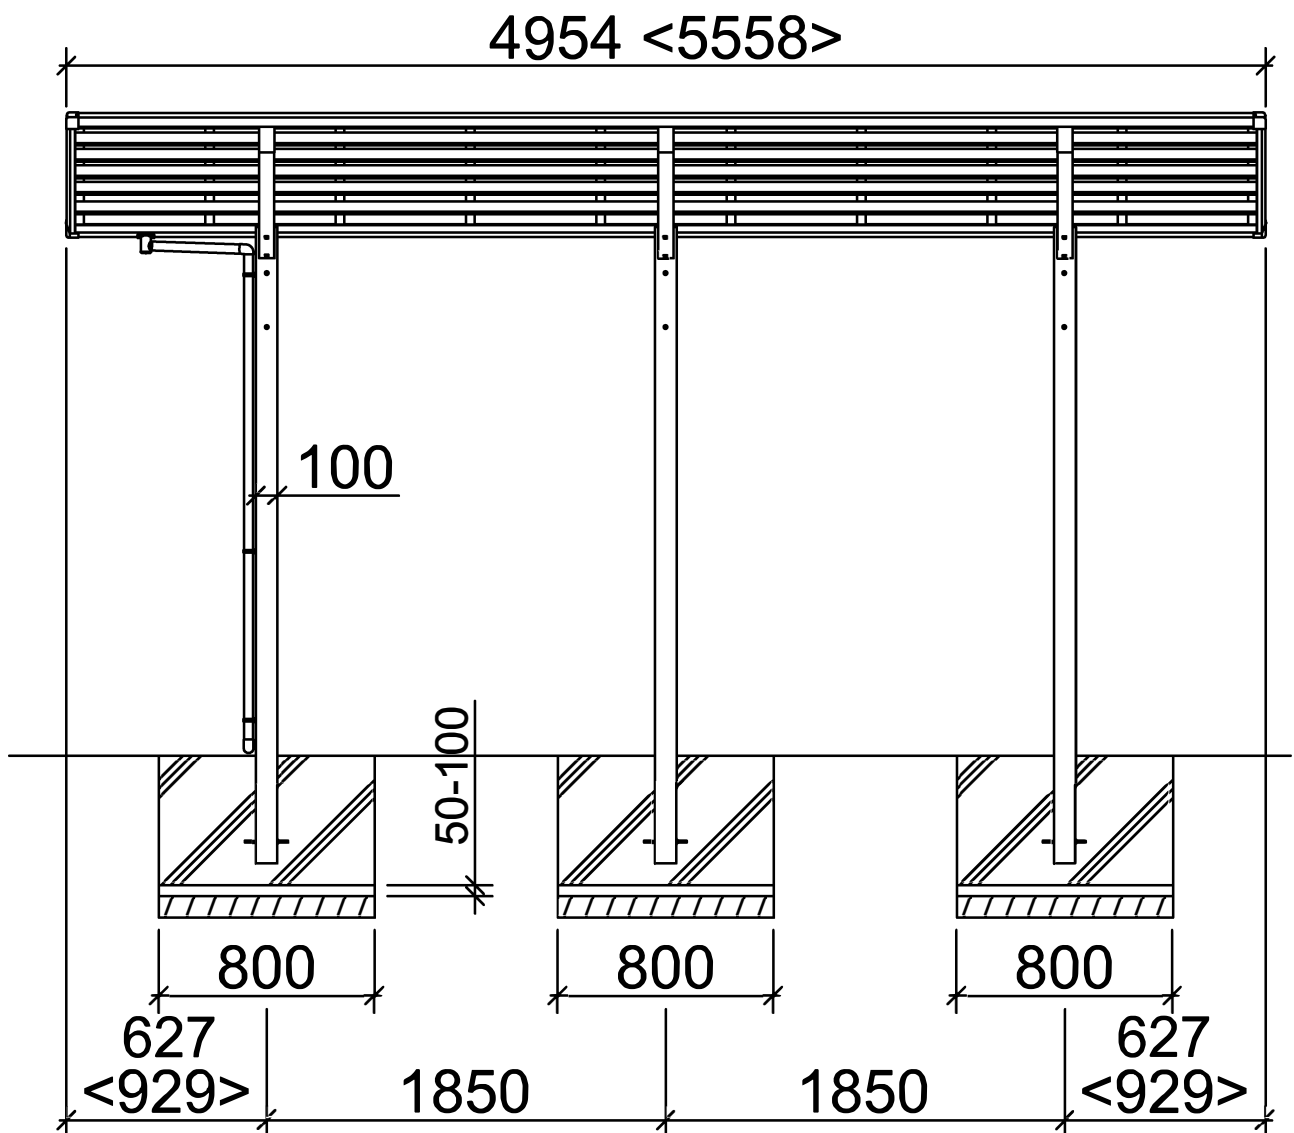

Portoforte Type 60,80 M-Version

Default <Special Length>

Portoforte Type 60,80 M-Version

Default (Special Width XS) [Special Width XL]

Portoforte Type 110 M-Version

Default <Special Length>

Portoforte Type 110 M-Version