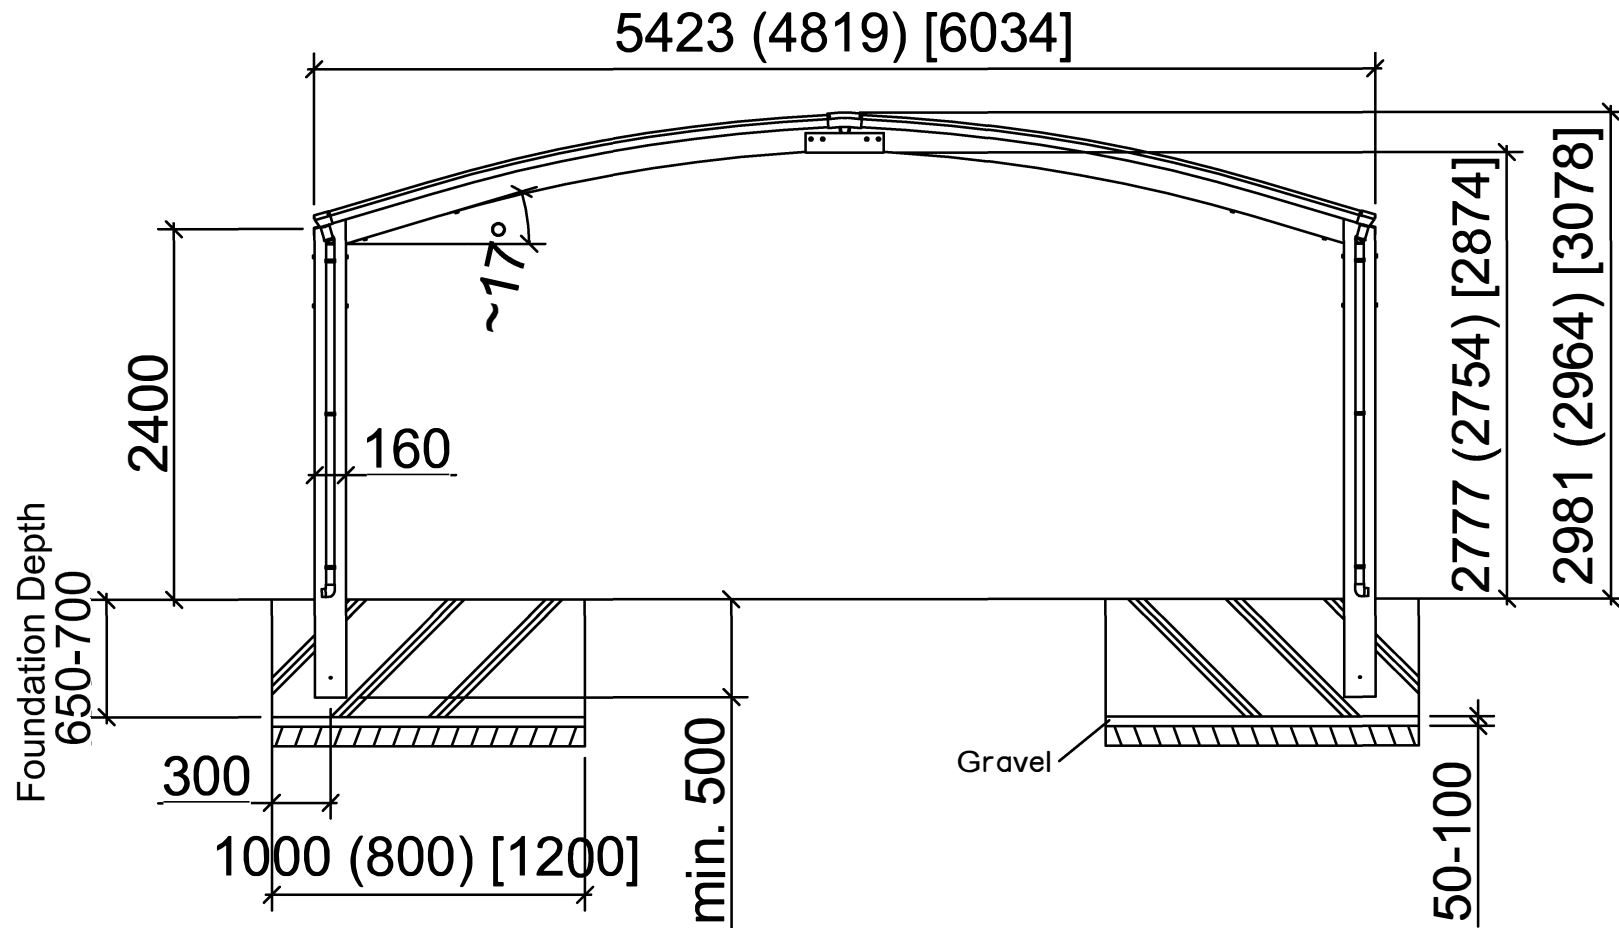

Portoforte Type 60,80 M-Version

Default <Special Length>

Portoforte Type 60,80 M-Version

Default (Special Width XS) [Special Width XL]

Portoforte Type 110 M-Version

Default <Special Length>

Portoforte Type 110 M-Version