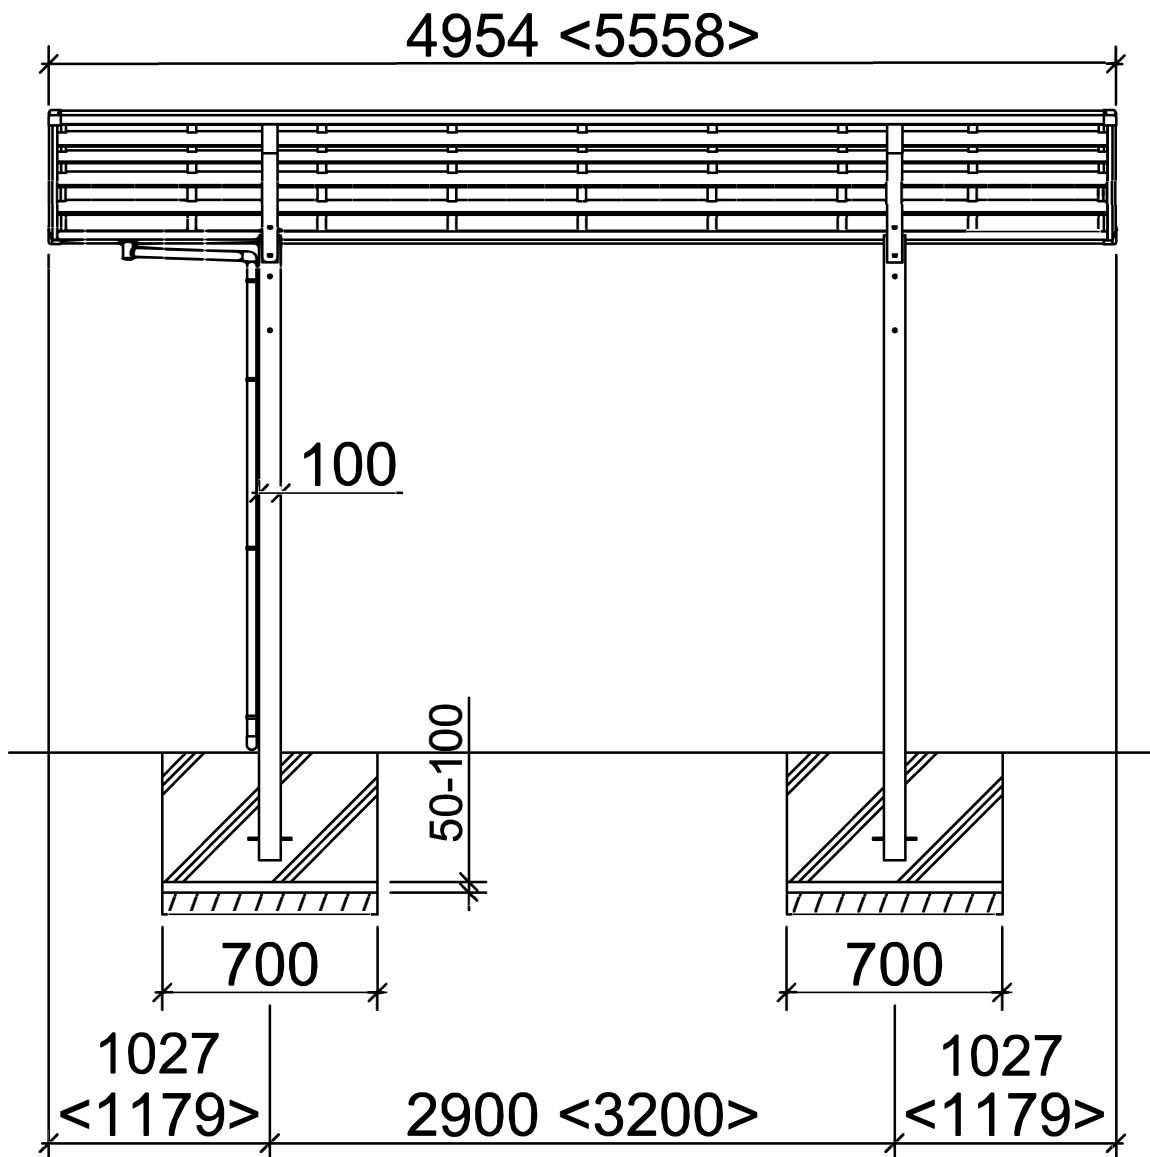

Portoforte Type 60,80 M-Version

Default <Special Length>

Portoforte Type 60,80 M-Version

Default (Special Width XS) [Special Width XL]

Portoforte Type 110 M-Version

Default <Special Length>

Portoforte Type 110 M-Version