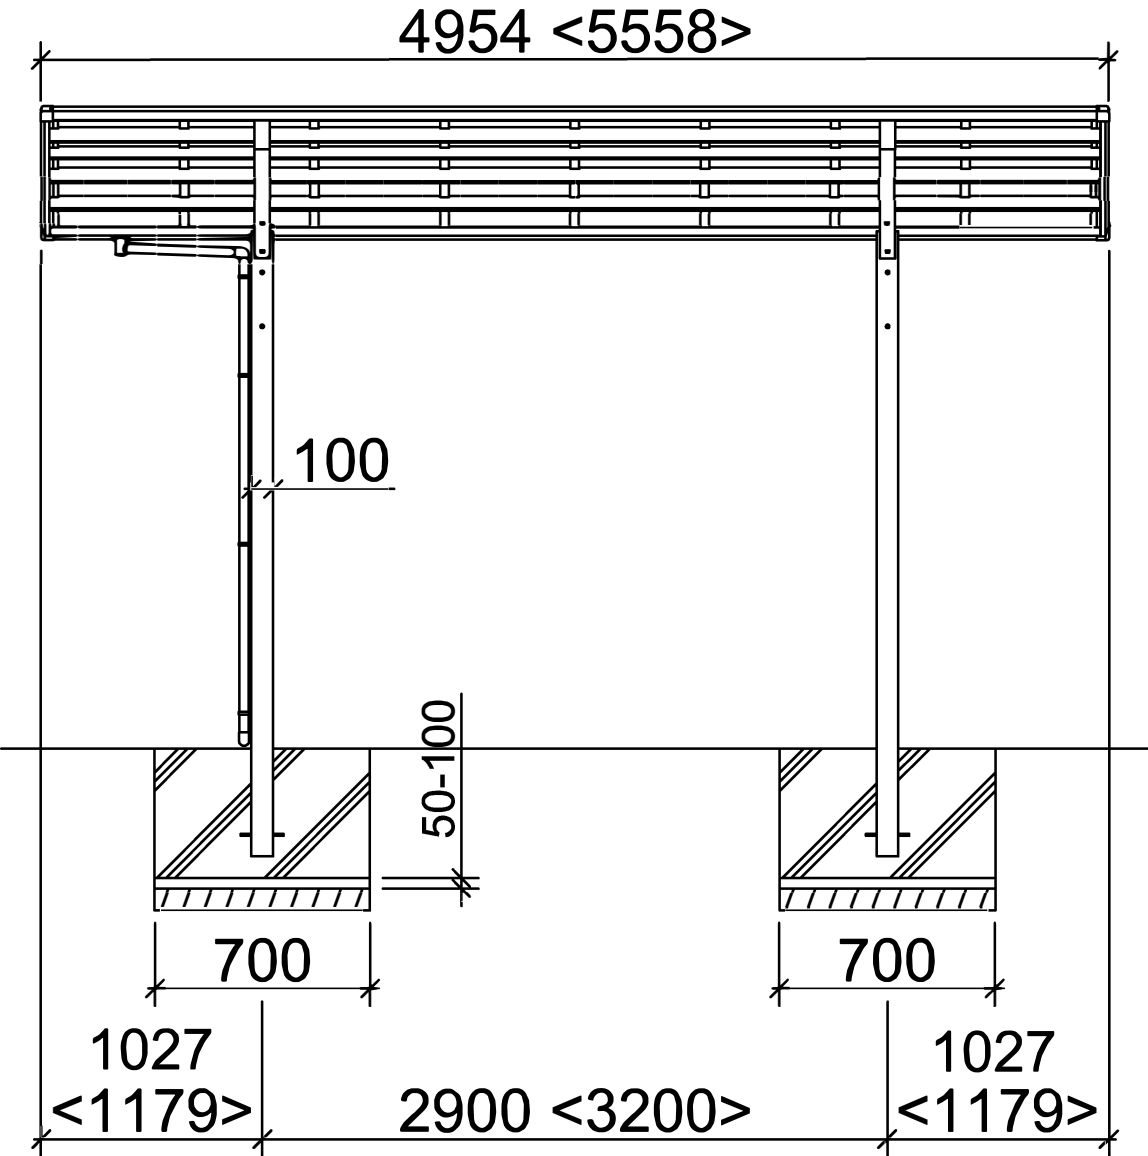

Portoforte Type 60,80

Default <Special Length>

Portoforte Type 60,80

Default (Special Width XS) [Special Width XL]

Portoforte Type 110

Default <Special Length>

Portoforte Type 110

Default (Special Width XS) [Special Width XL]