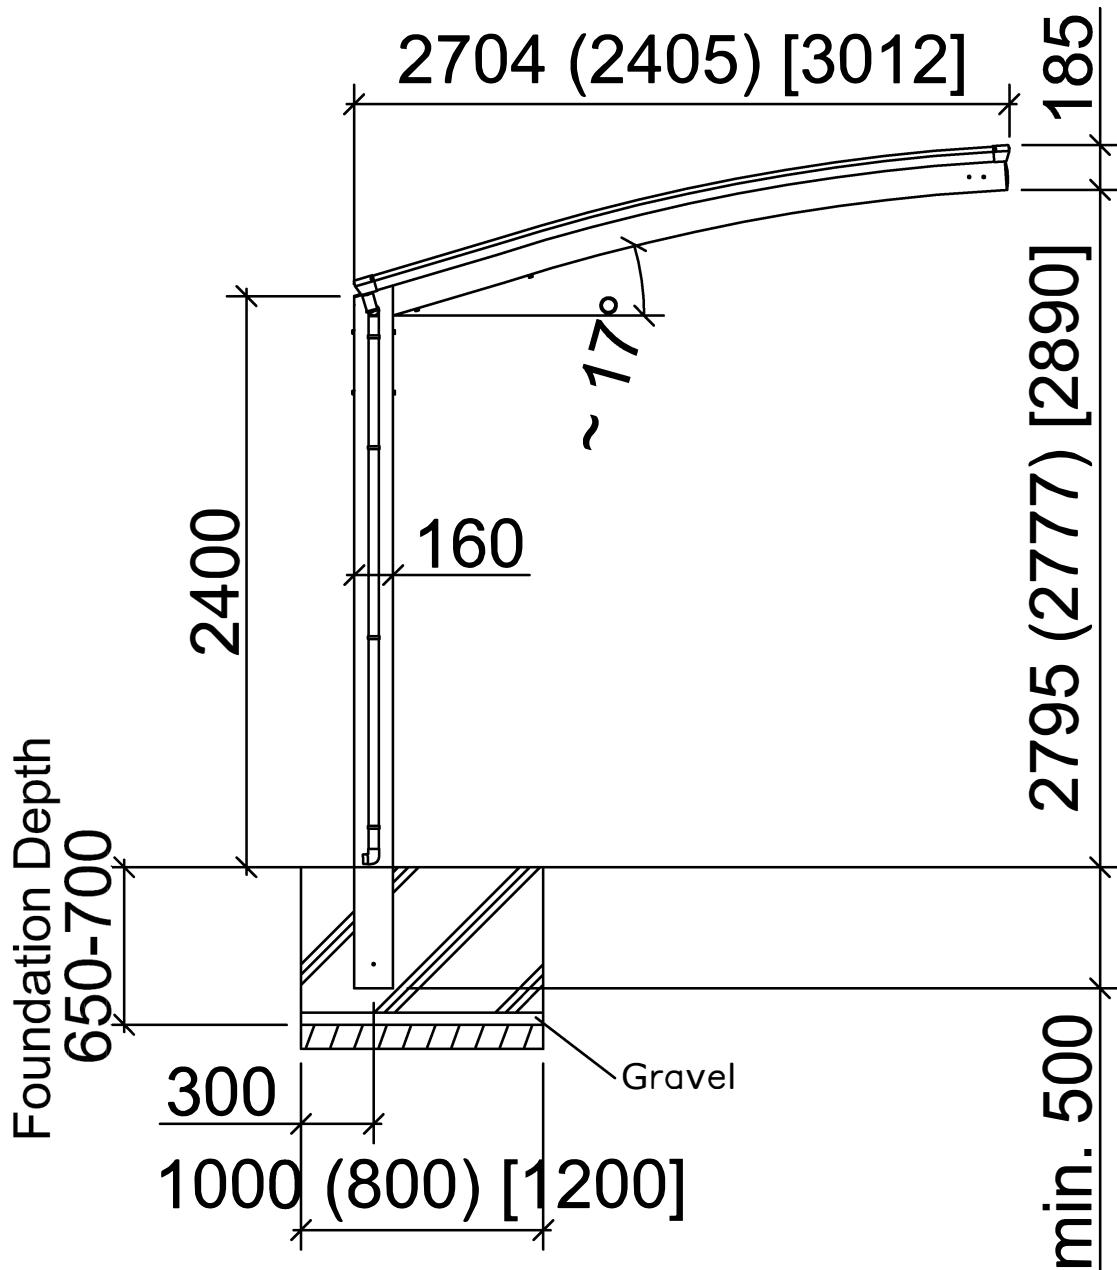

Portoforte Type 60,80

Default <Special Length>

Portoforte Type 60,80

Default (Special Width XS) [Special Width XL]

Portoforte Type 110

Default <Special Length>

Portoforte Type 110

Default (Special Width XS) [Special Width XL]