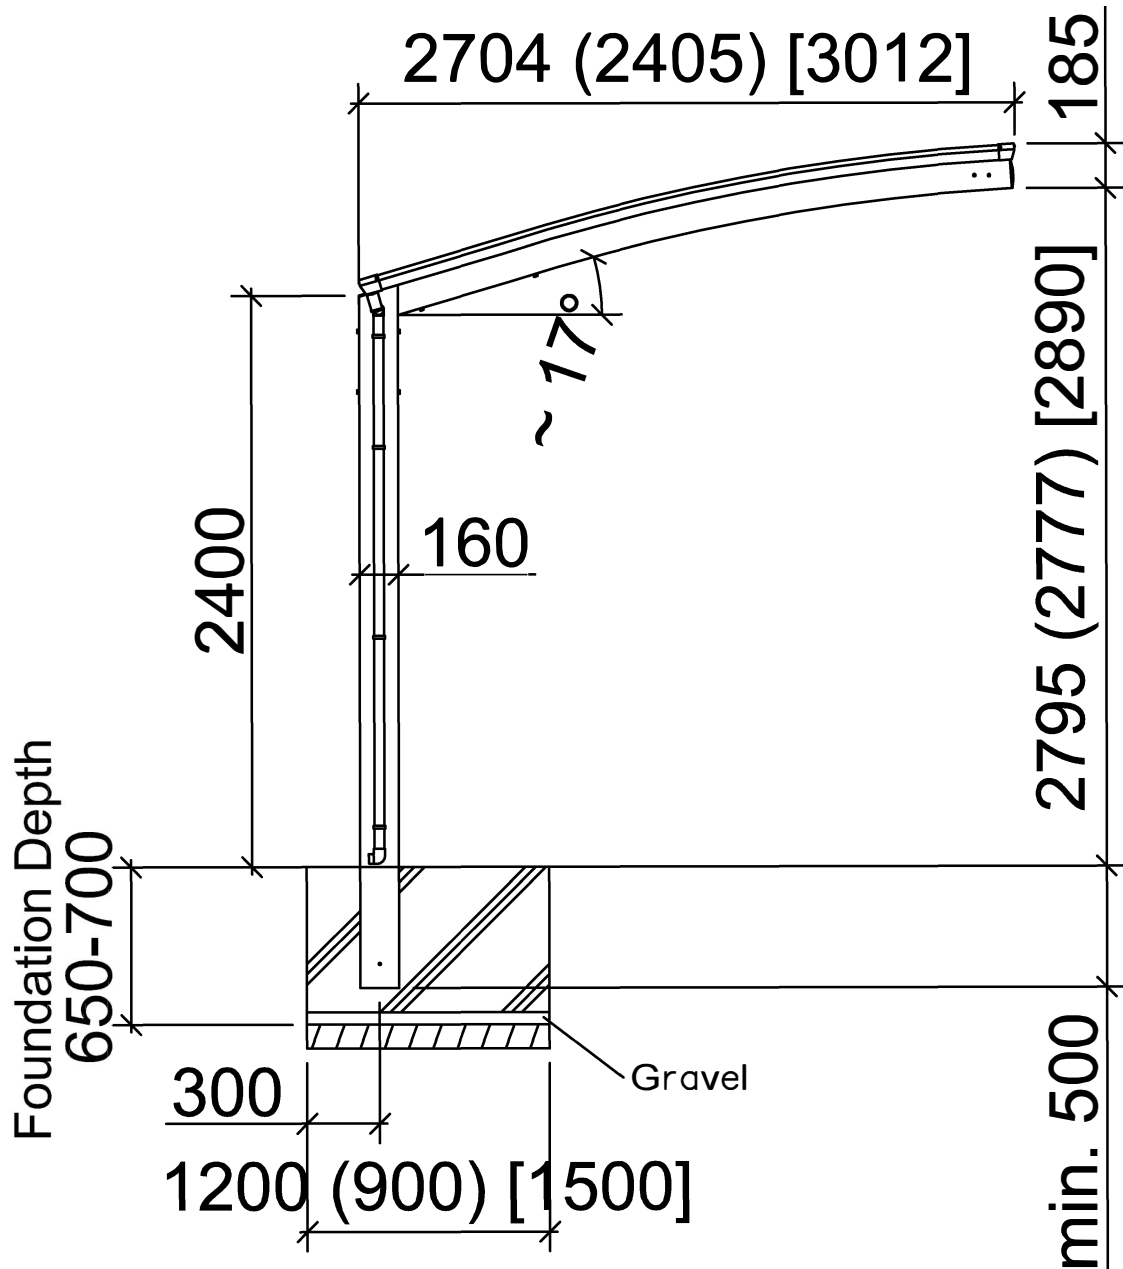

Portoforte Type 60,80

Default <Special Length>

Portoforte Type 60,80

Default (Special Width XS) [Special Width XL]

Portoforte Type 110

Default <Special Length>

Portoforte Type 110

Default (Special Width XS) [Special Width XL]