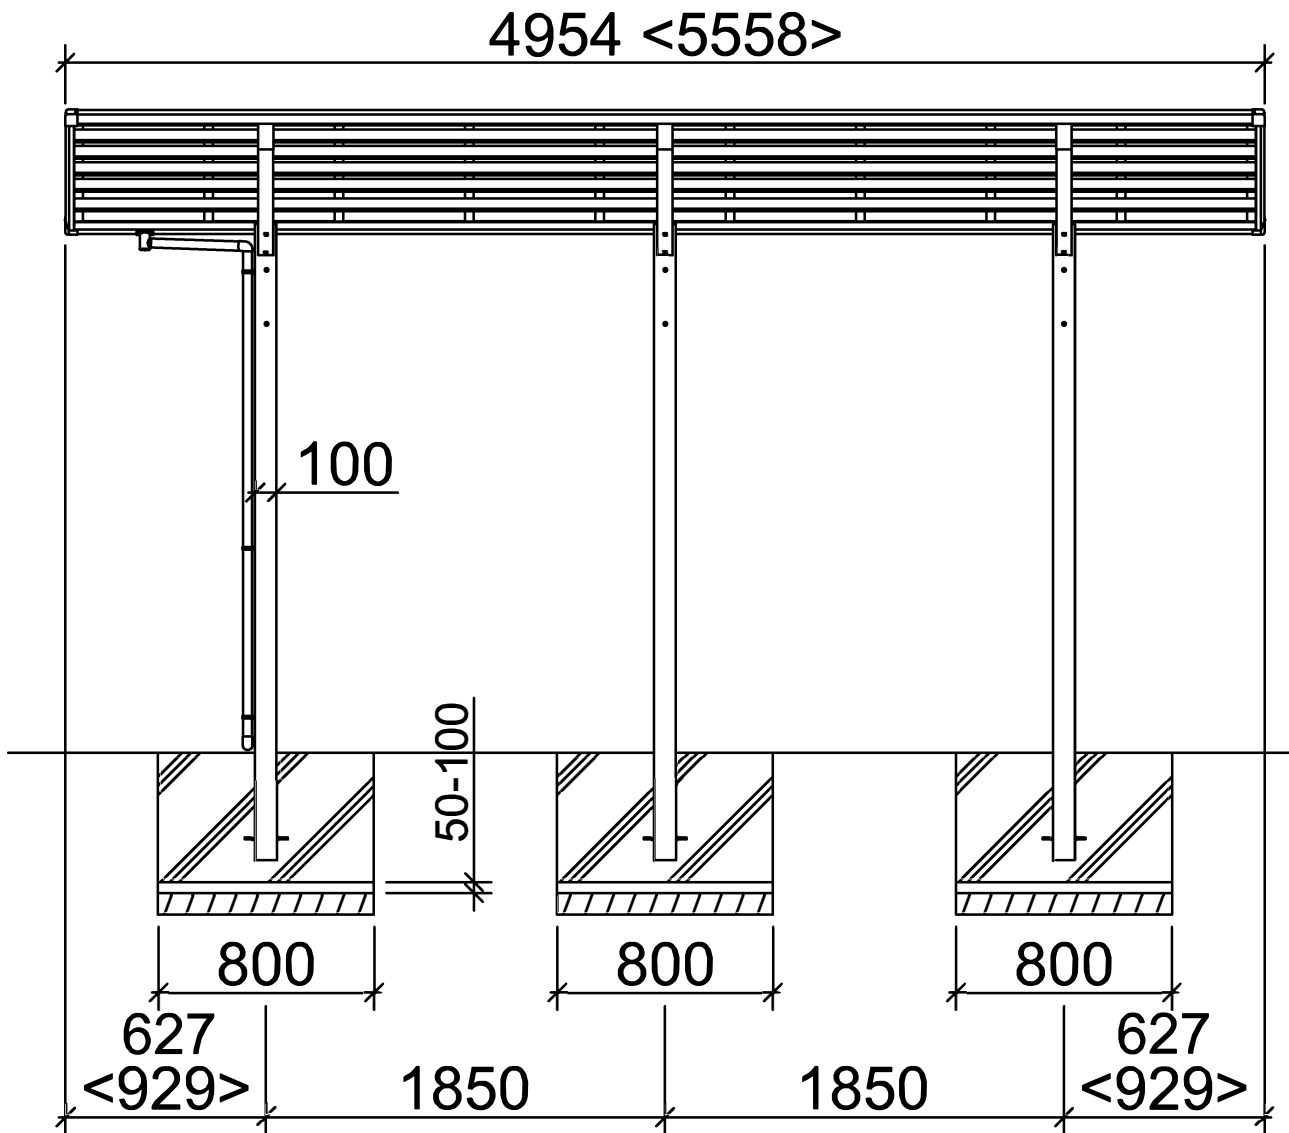

Portoforte Type 60,80

Default <Special Length>

Portoforte Type 60,80

Default (Special Width XS) [Special Width XL]

Portoforte Type 110

Default <Special Length>

Portoforte Type 110

Default (Special Width XS) [Special Width XL]