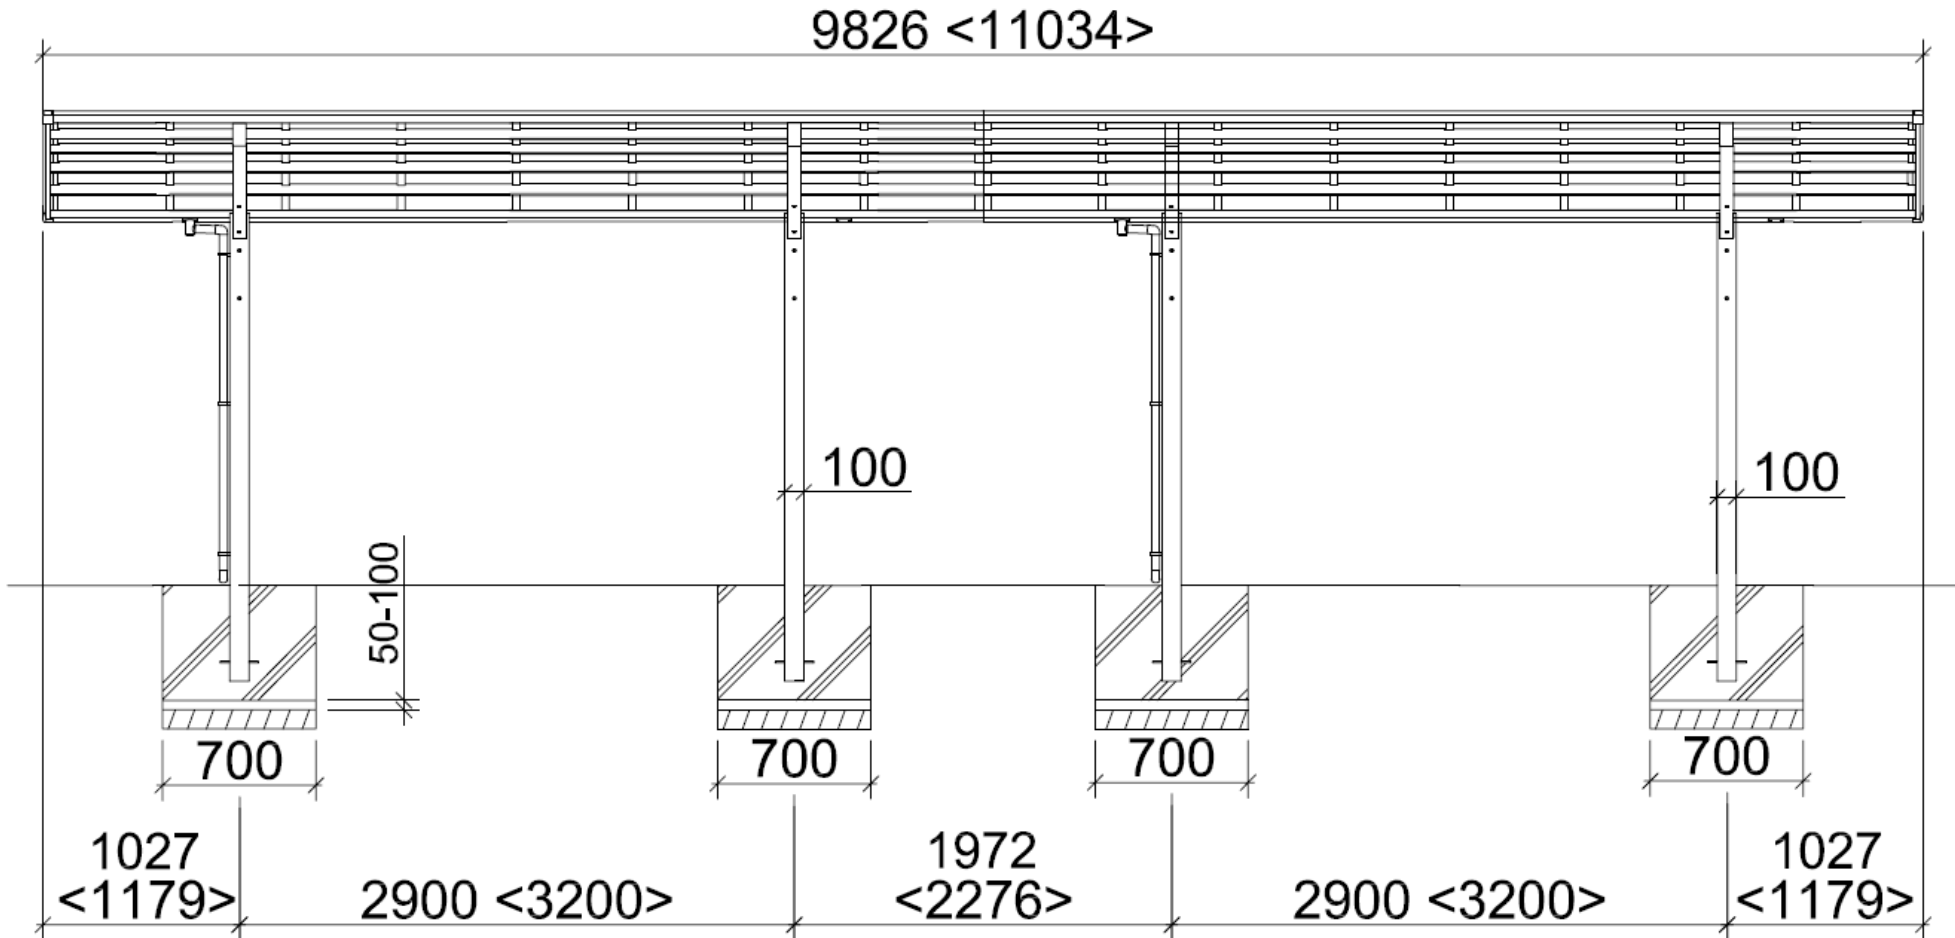

Portoforte Type 60,80 Tandem-Version

default <special length>

Portoforte Type 60,80 Tandem-Version

Default (Special Width XS) [Special Width XL]

Portoforte Type 110 Tandem-Version

Default <Special Length>

Portoforte Type 60,80 Tandem-Version

Default (Special Width XS) [Special Width XL]