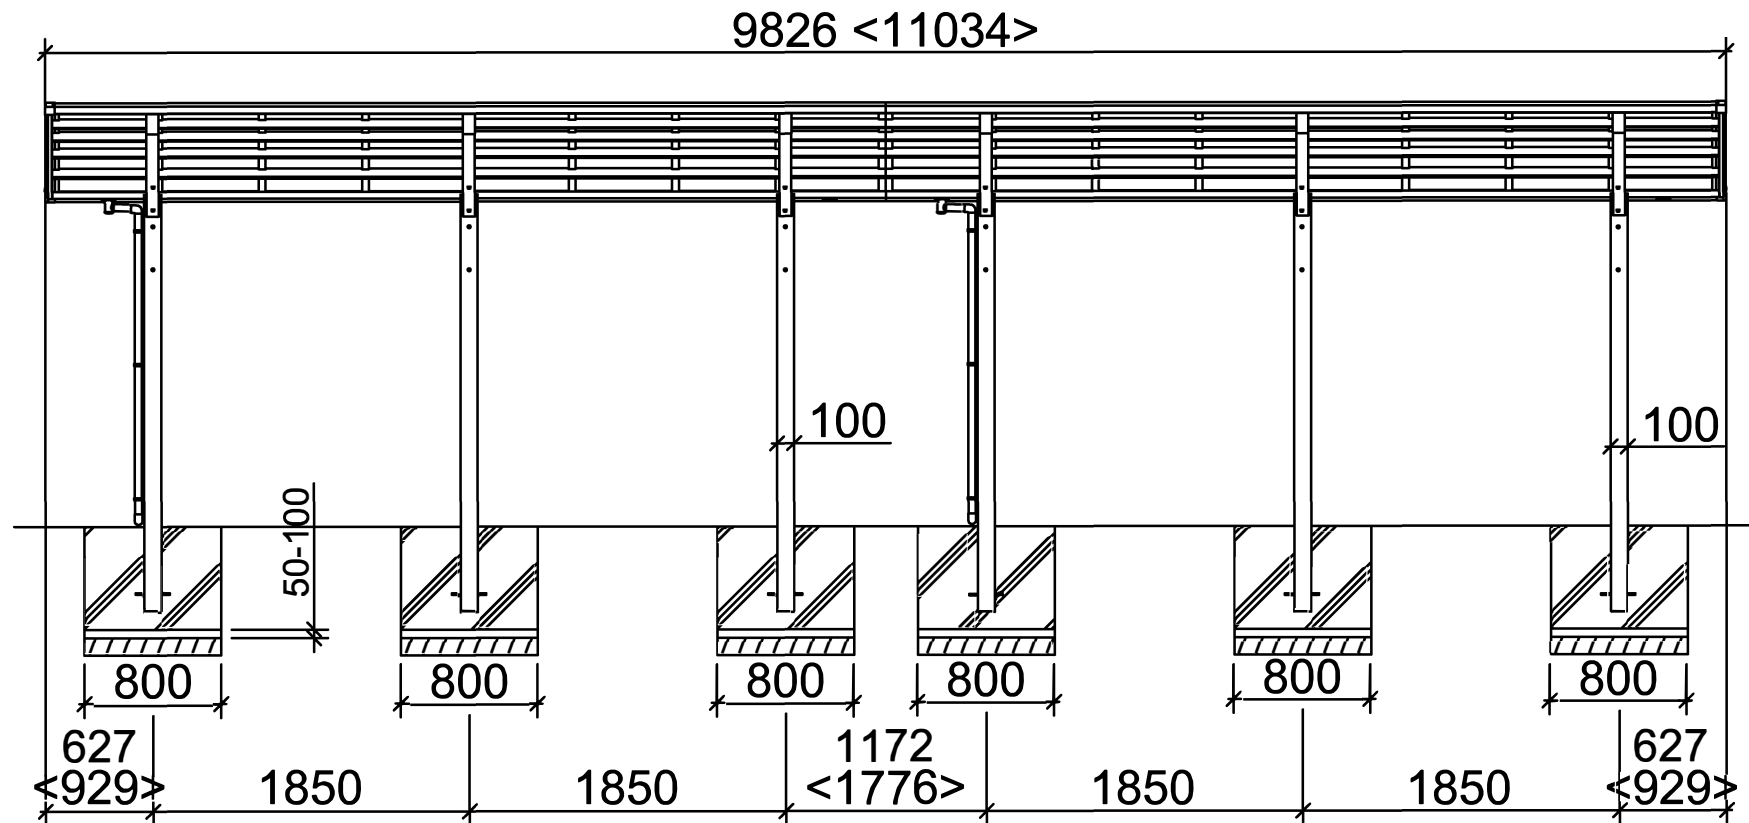

Portoforte Type 60,80 Tandem-Version

default <special length>

Portoforte Type 60,80 Tandem-Version

Default (Special Width XS) [Special Width XL]

Portoforte Type 110 Tandem-Version

Default <Special Length>

Portoforte Type 60,80 Tandem-Version

Default (Special Width XS) [Special Width XL]