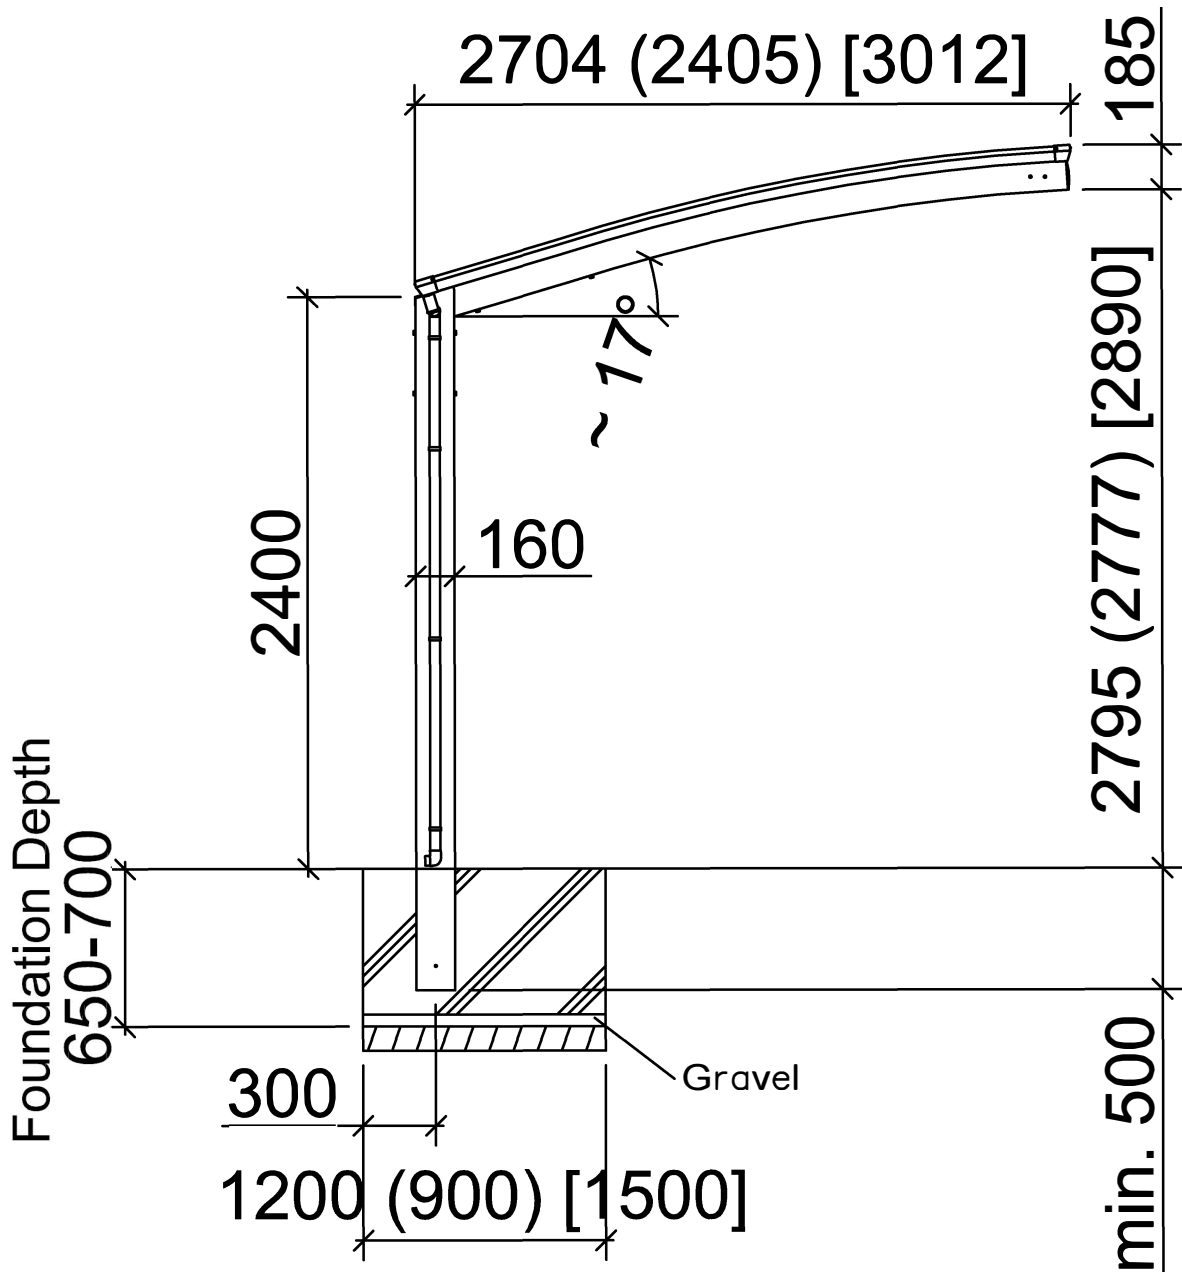

Portoforte Type 60,80 Tandem-Version

default <special length>

Portoforte Type 60,80 Tandem-Version

Default (Special Width XS) [Special Width XL]

Portoforte Type 110 Tandem-Version

Default <Special Length>

Portoforte Type 60,80 Tandem-Version

Default (Special Width XS) [Special Width XL]