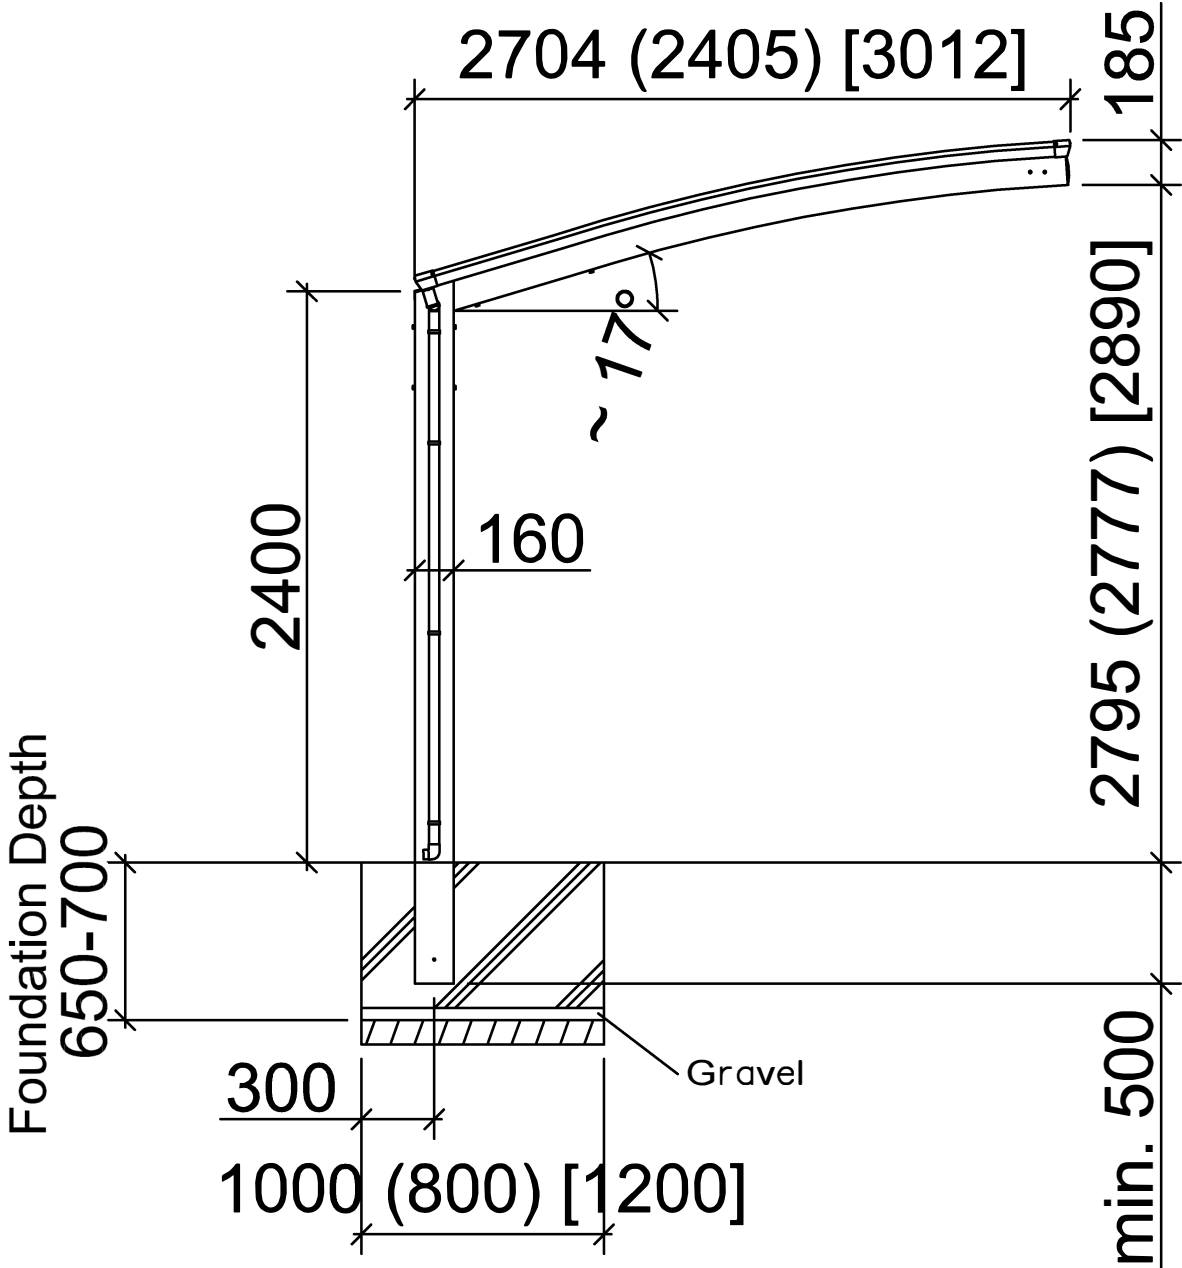

Portoforte Type 60,80 Tandem-Version

default <special length>

Portoforte Type 60,80 Tandem-Version

Default (Special Width XS) [Special Width XL]

Portoforte Type 110 Tandem-Version

Default <Special Length>

Portoforte Type 60,80 Tandem-Version

Default (Special Width XS) [Special Width XL]