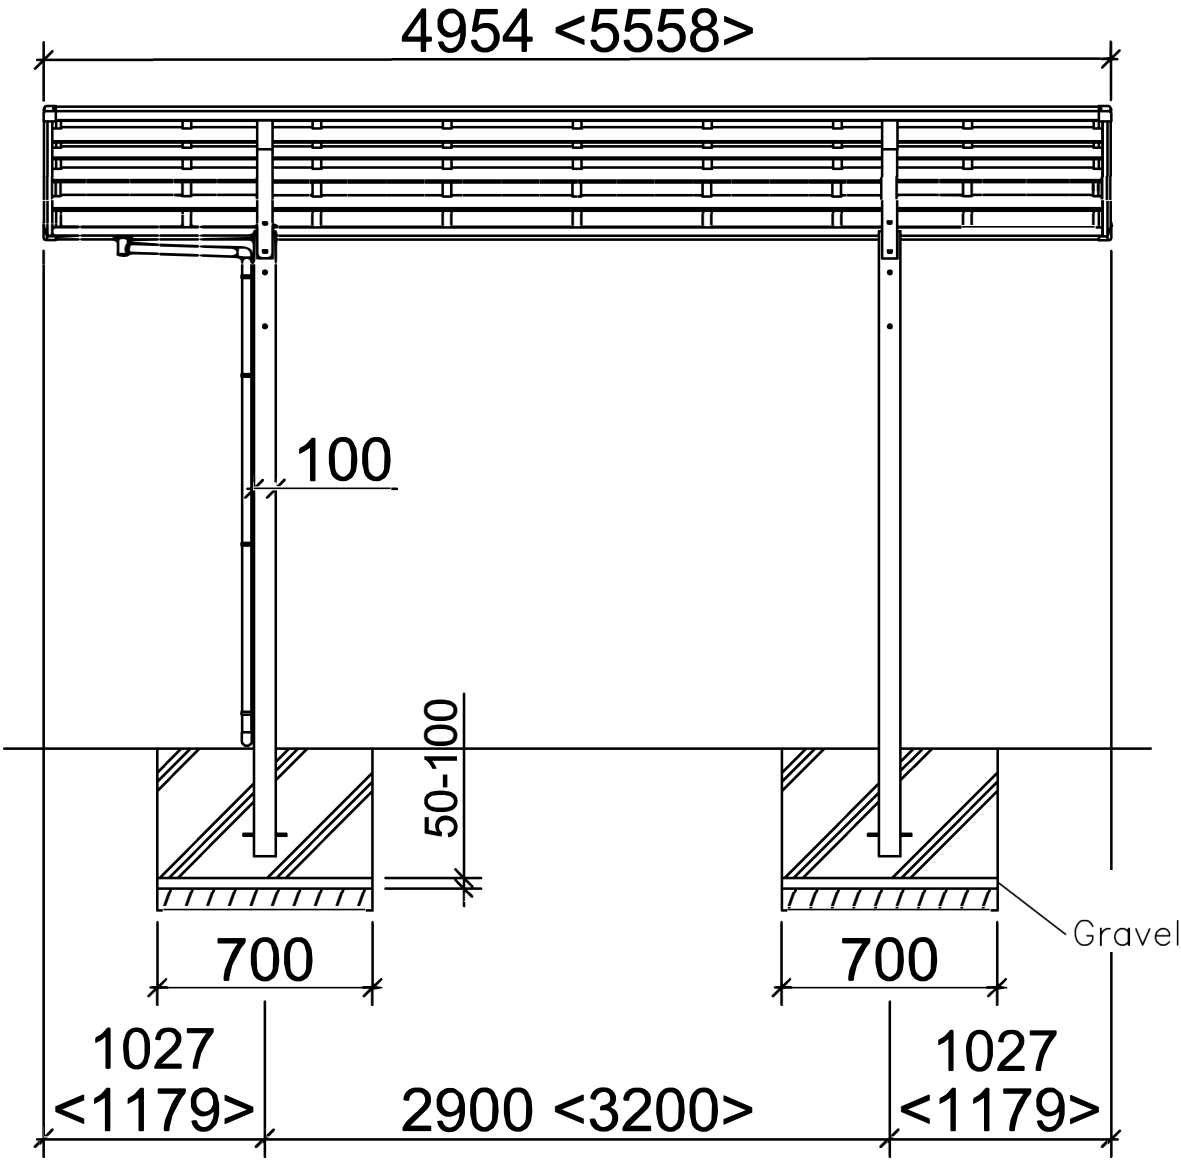

# Portoforte Type 60,80 Y-Version

Default <Special Length>

# Portoforte Type 60,80 Y-Version

Default (Special Width XS) [Special Width XL]

# Portoforte Type 110 Y-Version

Default <Special Length>

# Portoforte Type 110 Y-Version

Default (Special Width XS) [Special Width XL]