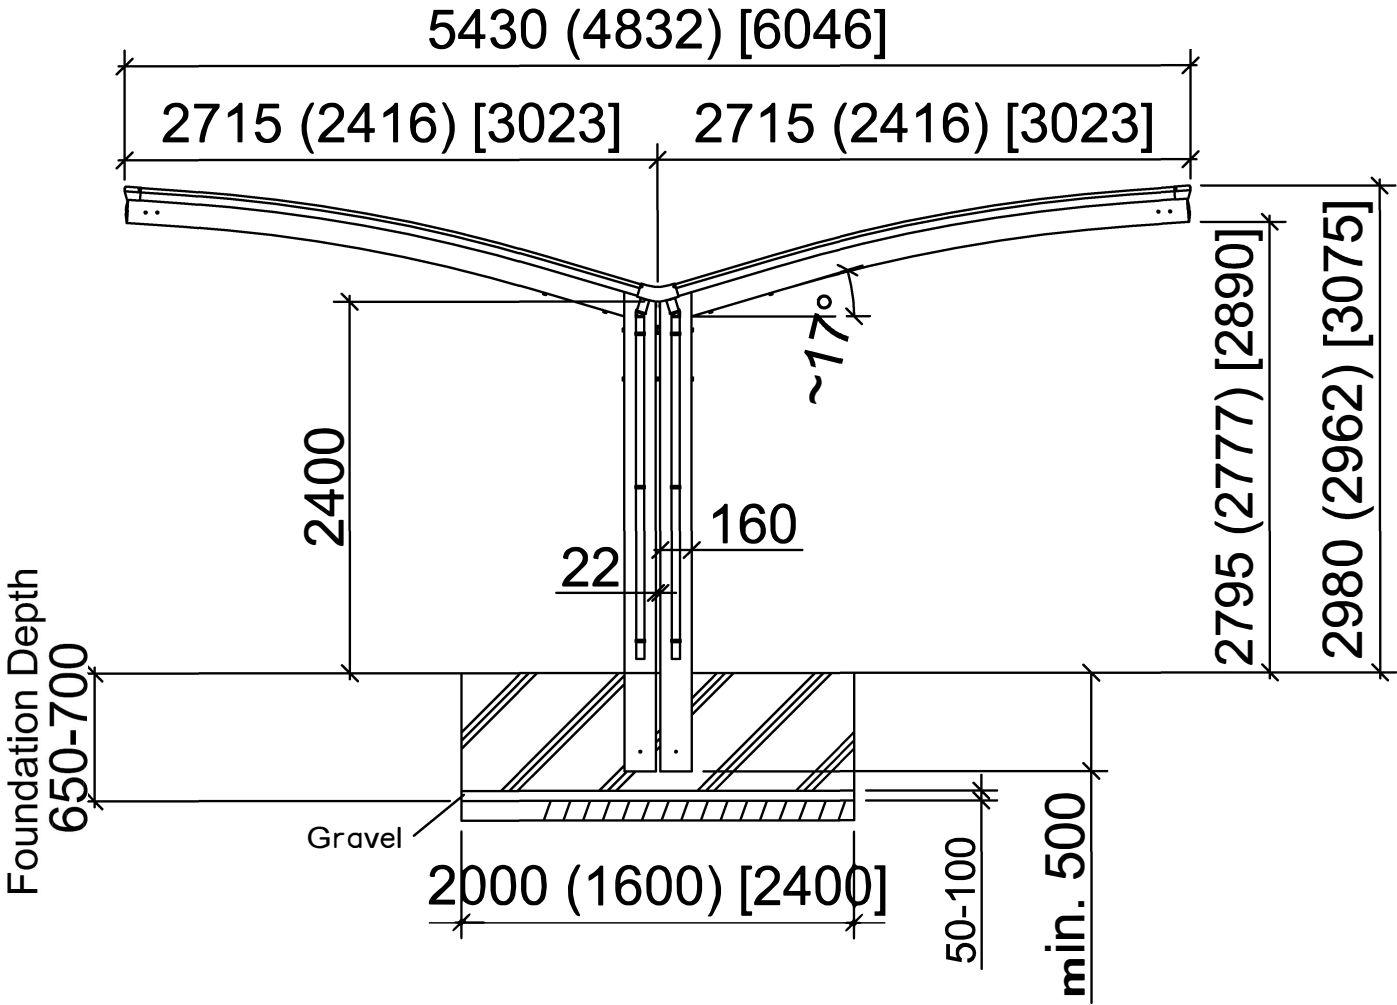

# Portoforte Type 60,80 Y-Version

Default <Special Length>

# Portoforte Type 60,80 Y-Version

Default (Special Width XS) [Special Width XL]

# Portoforte Type 110 Y-Version

Default <Special Length>

# Portoforte Type 110 Y-Version

Default (Special Width XS) [Special Width XL]