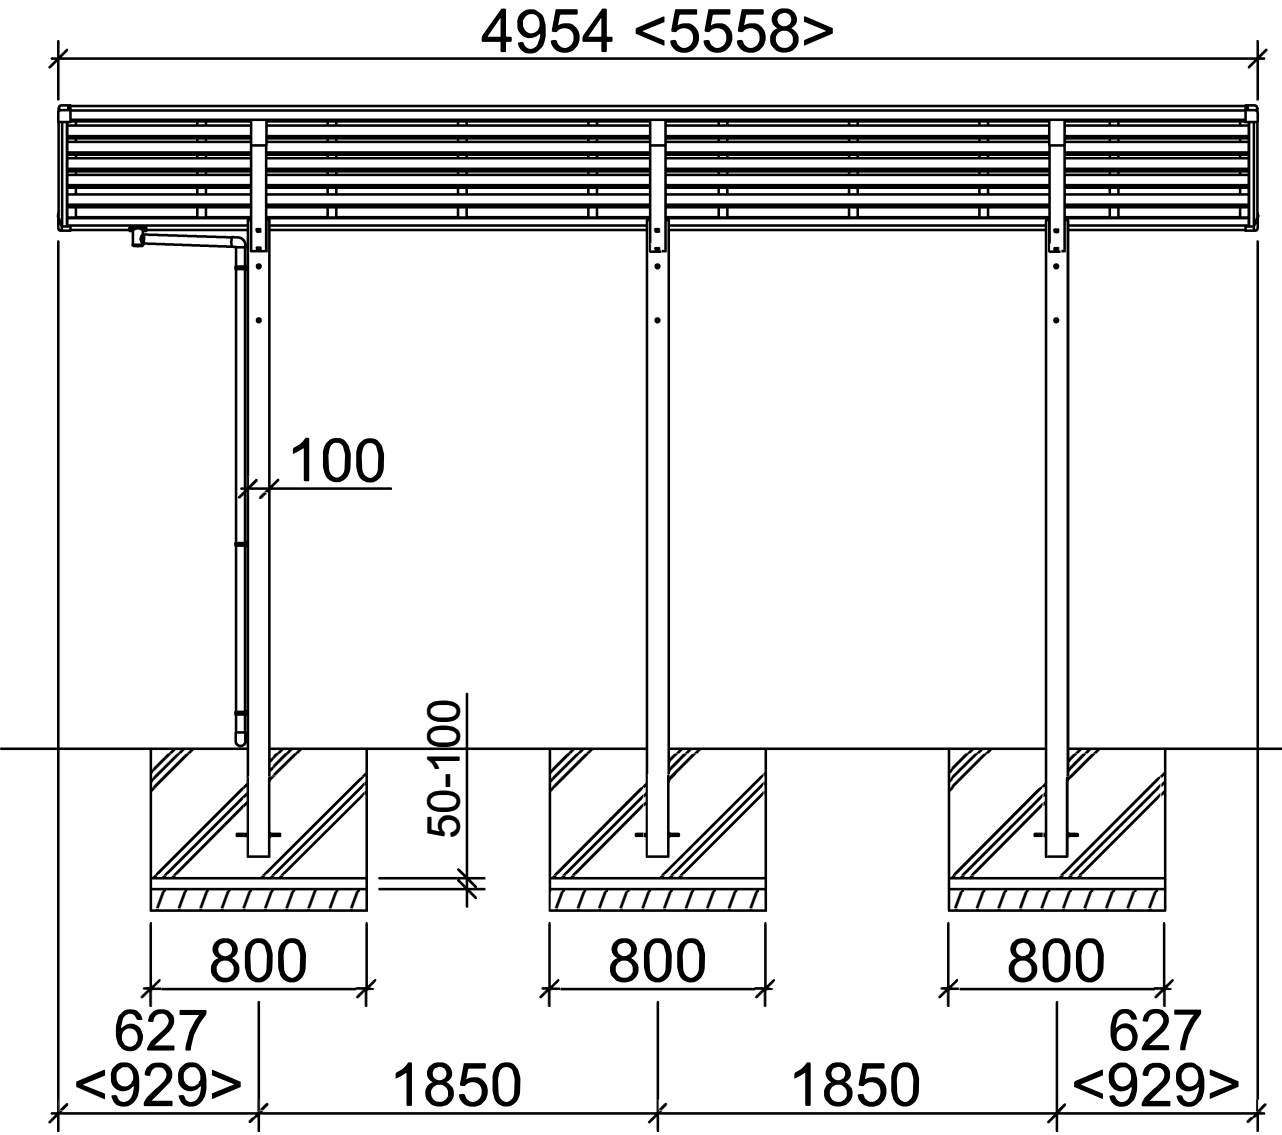

# Portoforte Type 60,80 Y-Version

Default <Special Length>

# Portoforte Type 60,80 Y-Version

Default (Special Width XS) [Special Width XL]

# Portoforte Type 110 Y-Version

Default <Special Length>

# Portoforte Type 110 Y-Version

Default (Special Width XS) [Special Width XL]