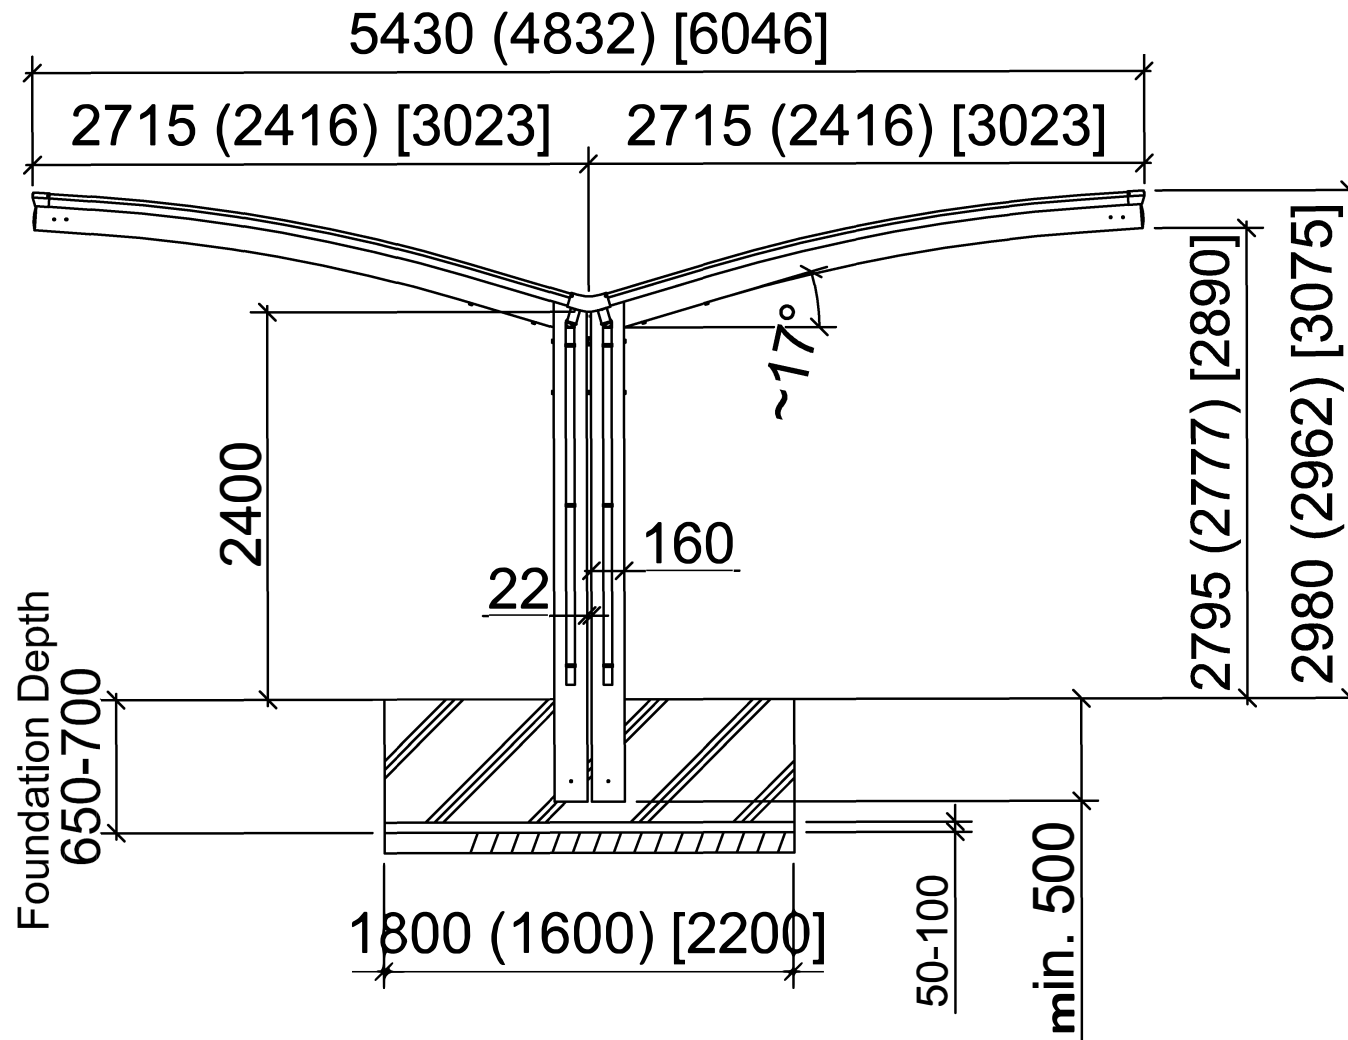

# Portoforte Type 60,80 Y-Version

Default <Special Length>

# Portoforte Type 60,80 Y-Version

Default (Special Width XS) [Special Width XL]

# Portoforte Type 110 Y-Version

Default <Special Length>

# Portoforte Type 110 Y-Version

Default (Special Width XS) [Special Width XL]